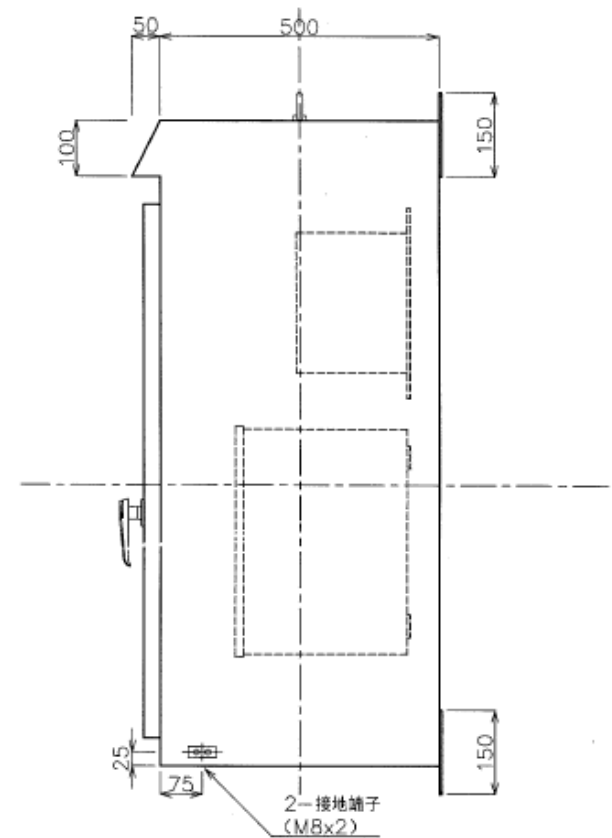

簡易遠方制御装置（IP-K形） 端末装置（屋外） 寸法図

使用材料		
部分	材質	塗装・処理
キュービクル	SPCC t=1.6 6X6X50 アングル	5Y 7/1 全塗
端末装置	SPCC t=1.6,2.3	5Y 7/1 半塗

重量：約150kg