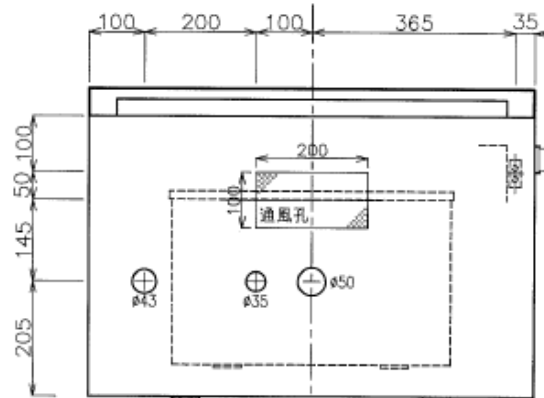

簡易遠方制御装置（IP-K形） 端末装置（屋外） 寸法図

使用材料		
部分	材質	塗装・処理
キュービクル	SPCC t=1.6 6X6X50 アングル	5Y 7/1 全塗
端末装置	SPCC t=1.6,2.3	5Y 7/1 半塗

重量：約150kg