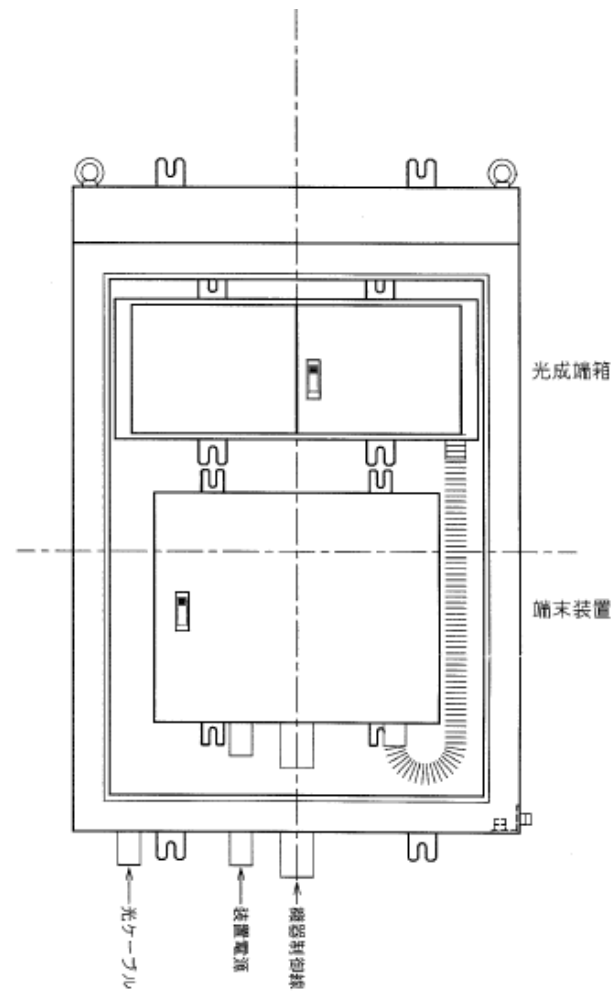

簡易遠方制御装置（IP-K形） 端末装置（屋外） 寸法図

使用材料		
部分	材質	塗装・処理
キュービクル	SPCC t=1.6 6X6X50 アングル	5Y 7/1 全塗
端末装置	SPCC t=1.6,2.3	5Y 7/1 半塗

重量：約150kg