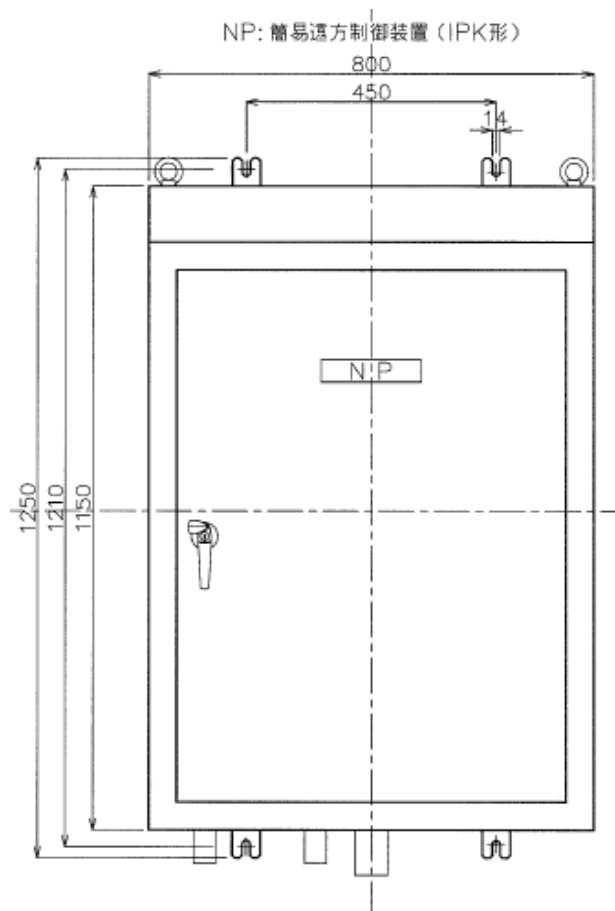

簡易遠方制御装置（IP-K形） 端末装置（屋外） 寸法図

使用材料		
部分	材質	塗装・処理
キュービクル	SPCC t=1.6 6X6X50 アングル	5Y 7/1 全塗
端末装置	SPCC t=1.6,2.3	5Y 7/1 半塗

重量：約150kg