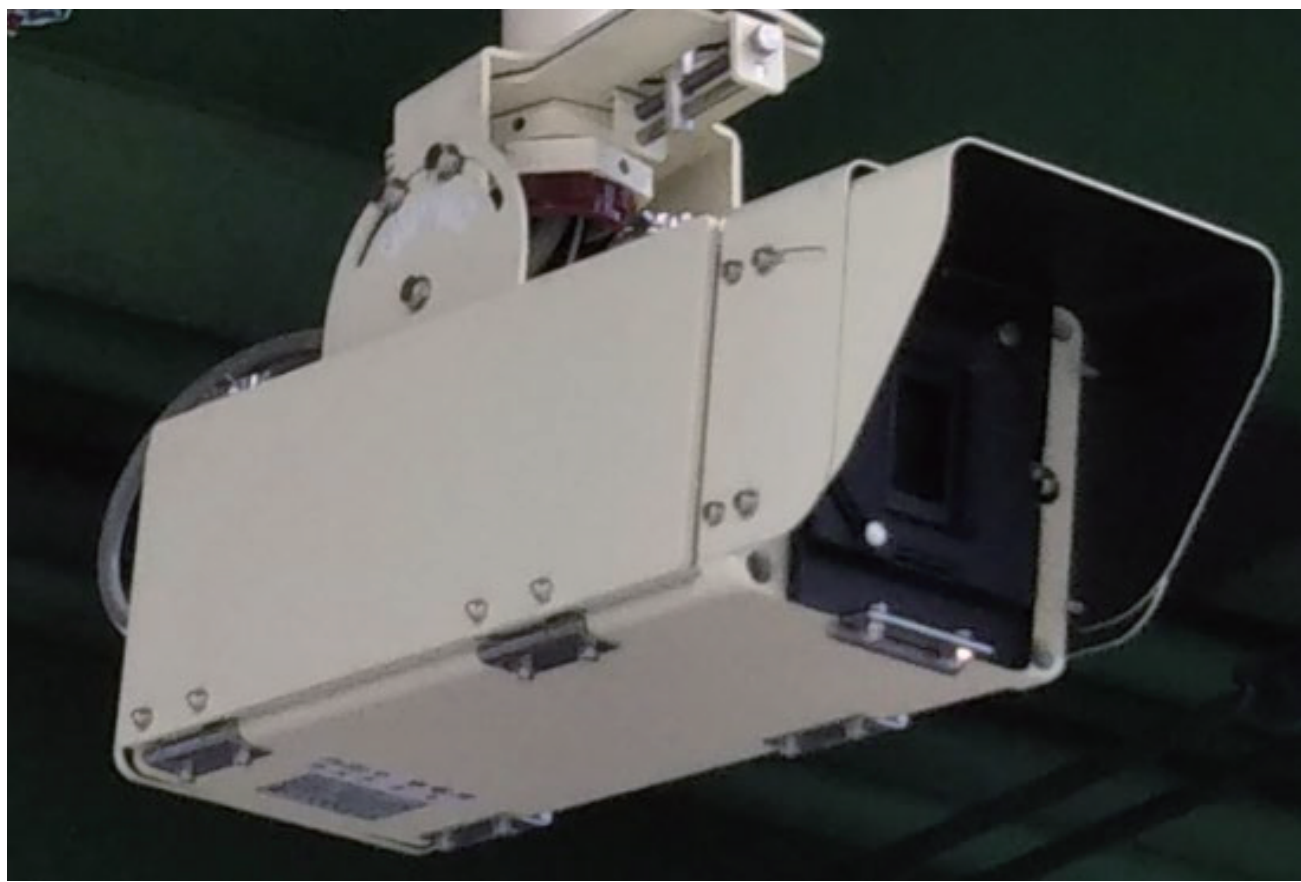

ITVカメラハウジング

■ 概要

屋外用ITVカメラの視認性を向上し、保全性に優れたカメラハウジングです

JE-222CHV

カメラ方向
微調整機構

カメラ取付調整
用扉(両サイド)

可動フード
遮光ユニット

■ 特長

- ・ 視認性の向上
可動フードと遮光ユニットの調整により、
外光の影響を軽減可能
- ・ 保全性の向上
ハウジング固定状態で、カメラ方向微調整、
レンズ調整、カメラ交換が可能
- ・ 防水型ハウジング (IP66準拠)
ヒーター、ファンなどを搭載可能

永楽電気

Eiraku