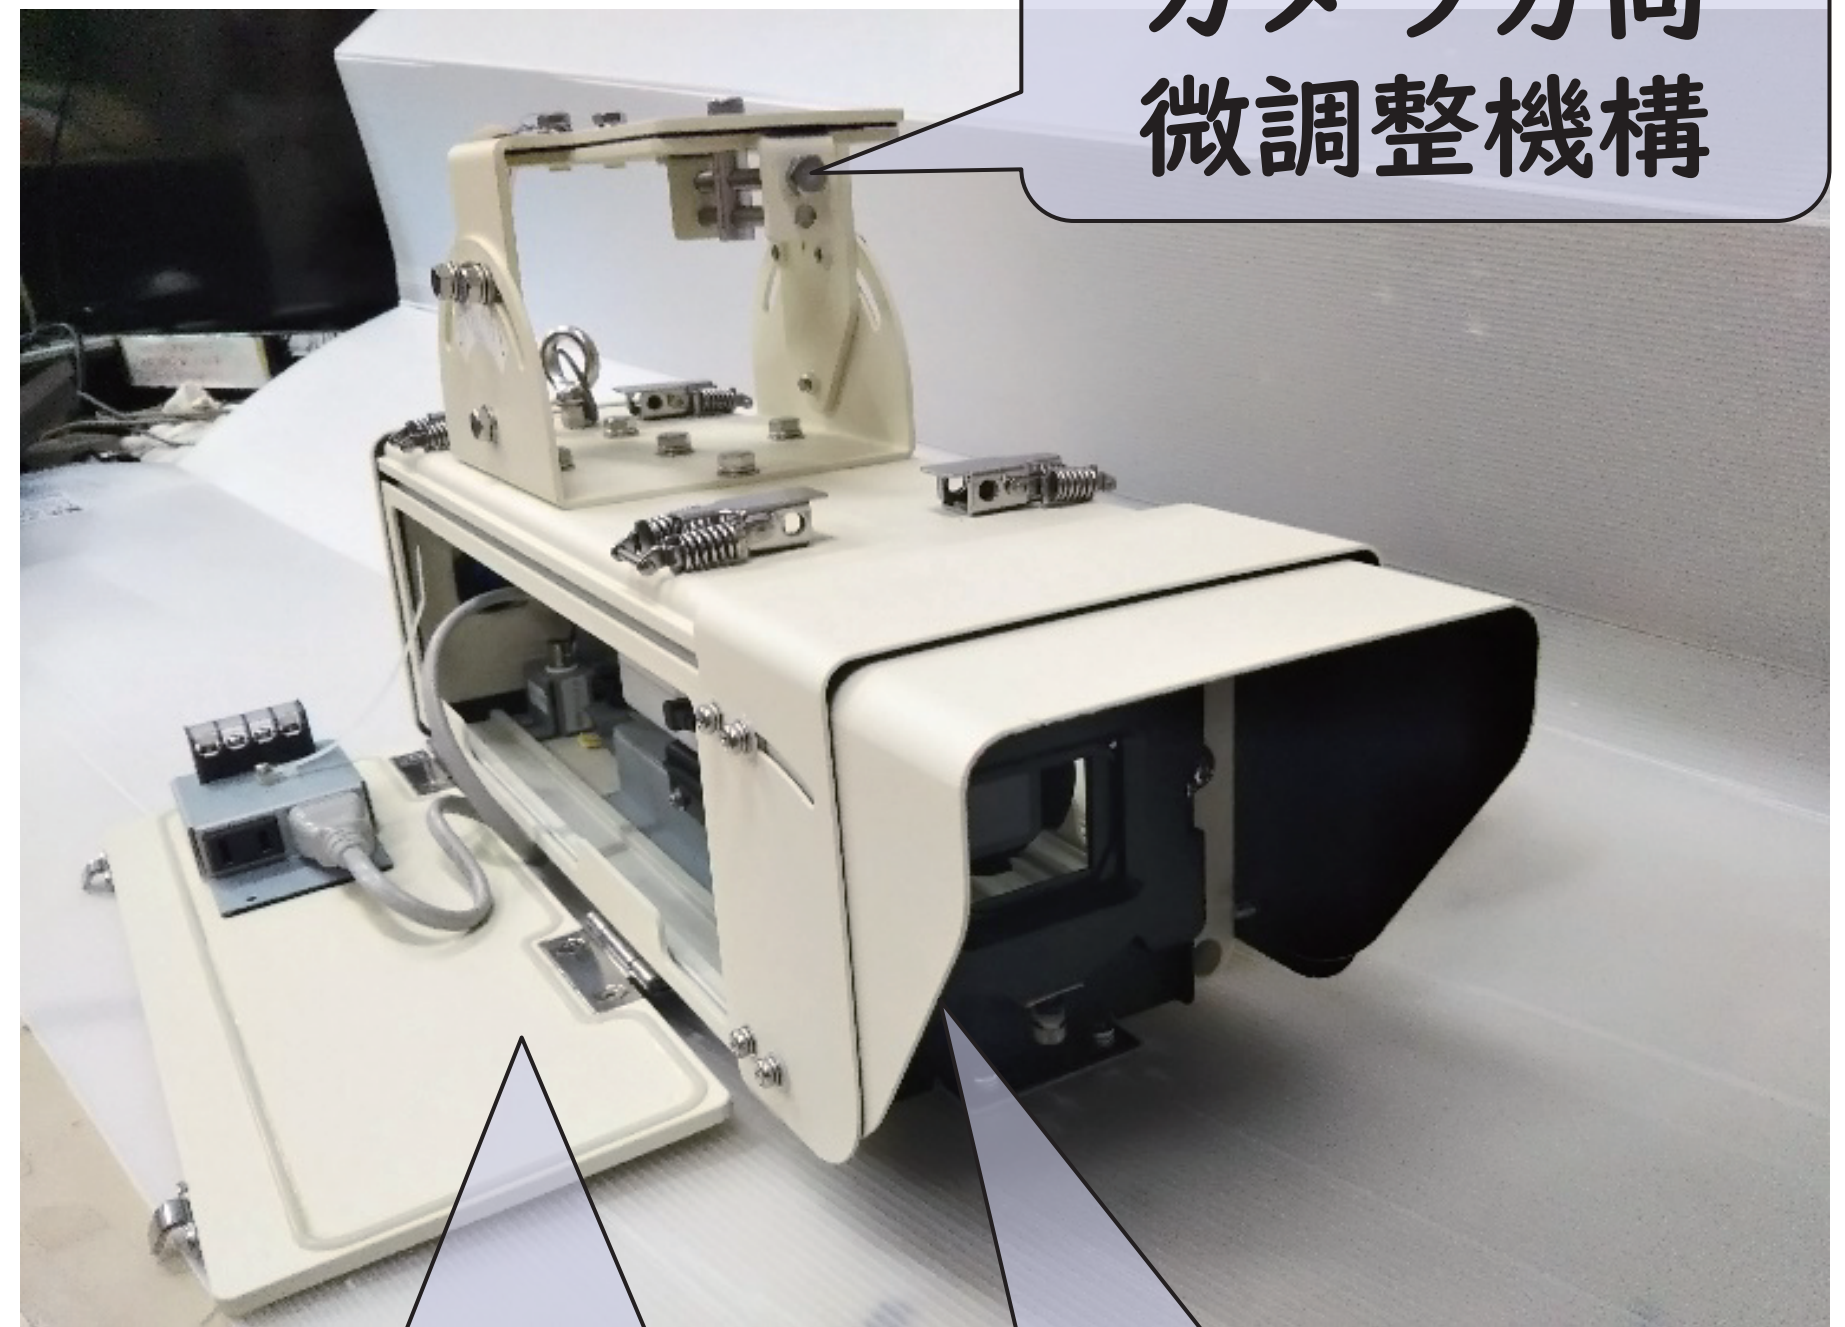

ITVカメラハウジング

■ 概要

屋外用ITVカメラの視認性を向上し、保全性に優れたカメラハウジングです

JE-222CHV

カメラ方向
微調整機構

カメラ取付調整
用扉(両サイド)

可動フード
遮光ユニット

■ 特長

- ・ 視認性の向上
可動フードと遮光ユニットの調整により、
外光の影響を軽減可能
- ・ 保全性の向上
ハウジング固定状態で、カメラ方向微調整、
レンズ調整、カメラ交換が可能
- ・ 防水型ハウジング (IP66準拠)
ヒーター、ファンなどを搭載可能

永楽電気

Eiraku