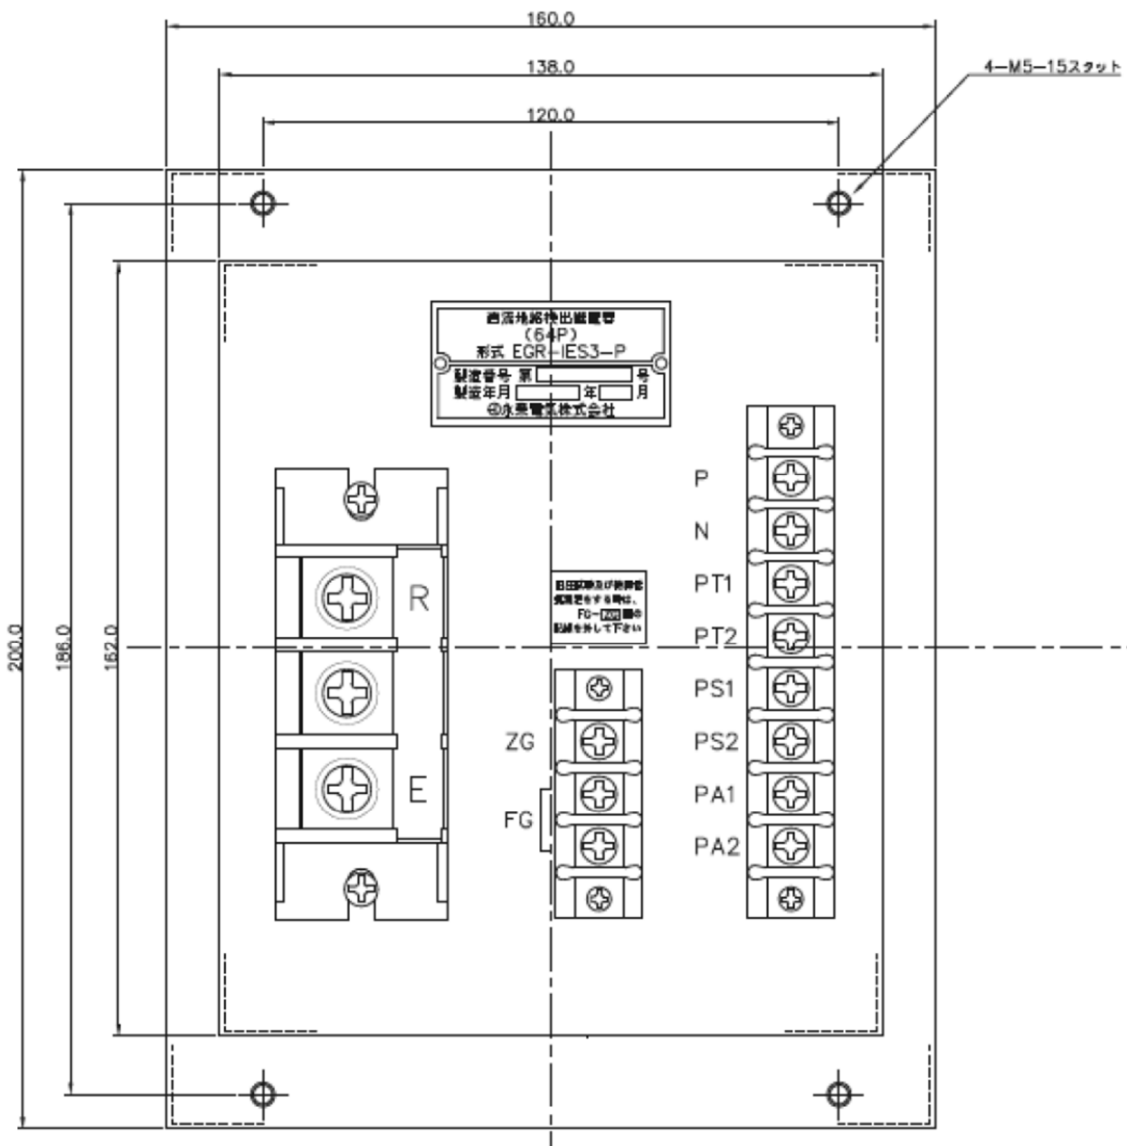

直流地絡検出継電器 (EGR-IES3-P) 寸法図

正面図

側面図

背面図

パネルカット図