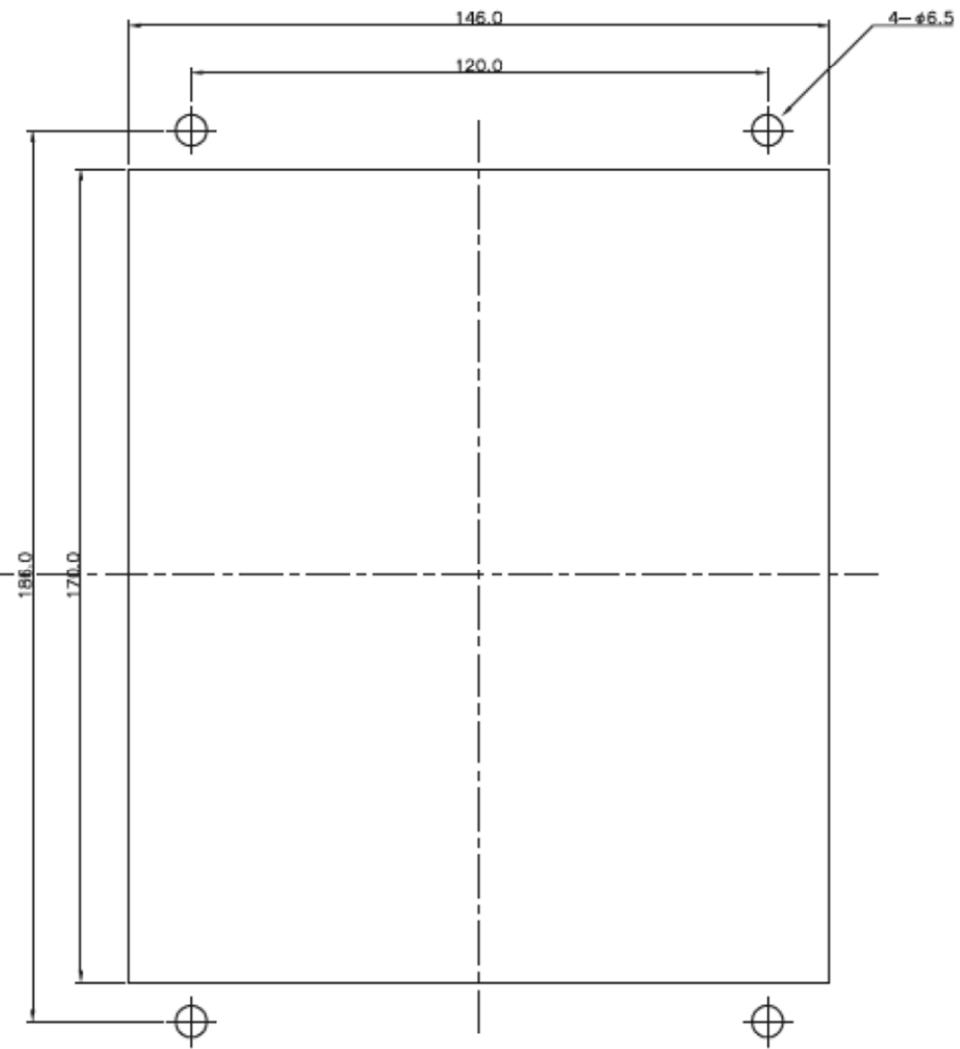

直流地絡検出継電器 (EGR-IES3-P) 寸法図

正面図

側面図

背面図

パネルカット図