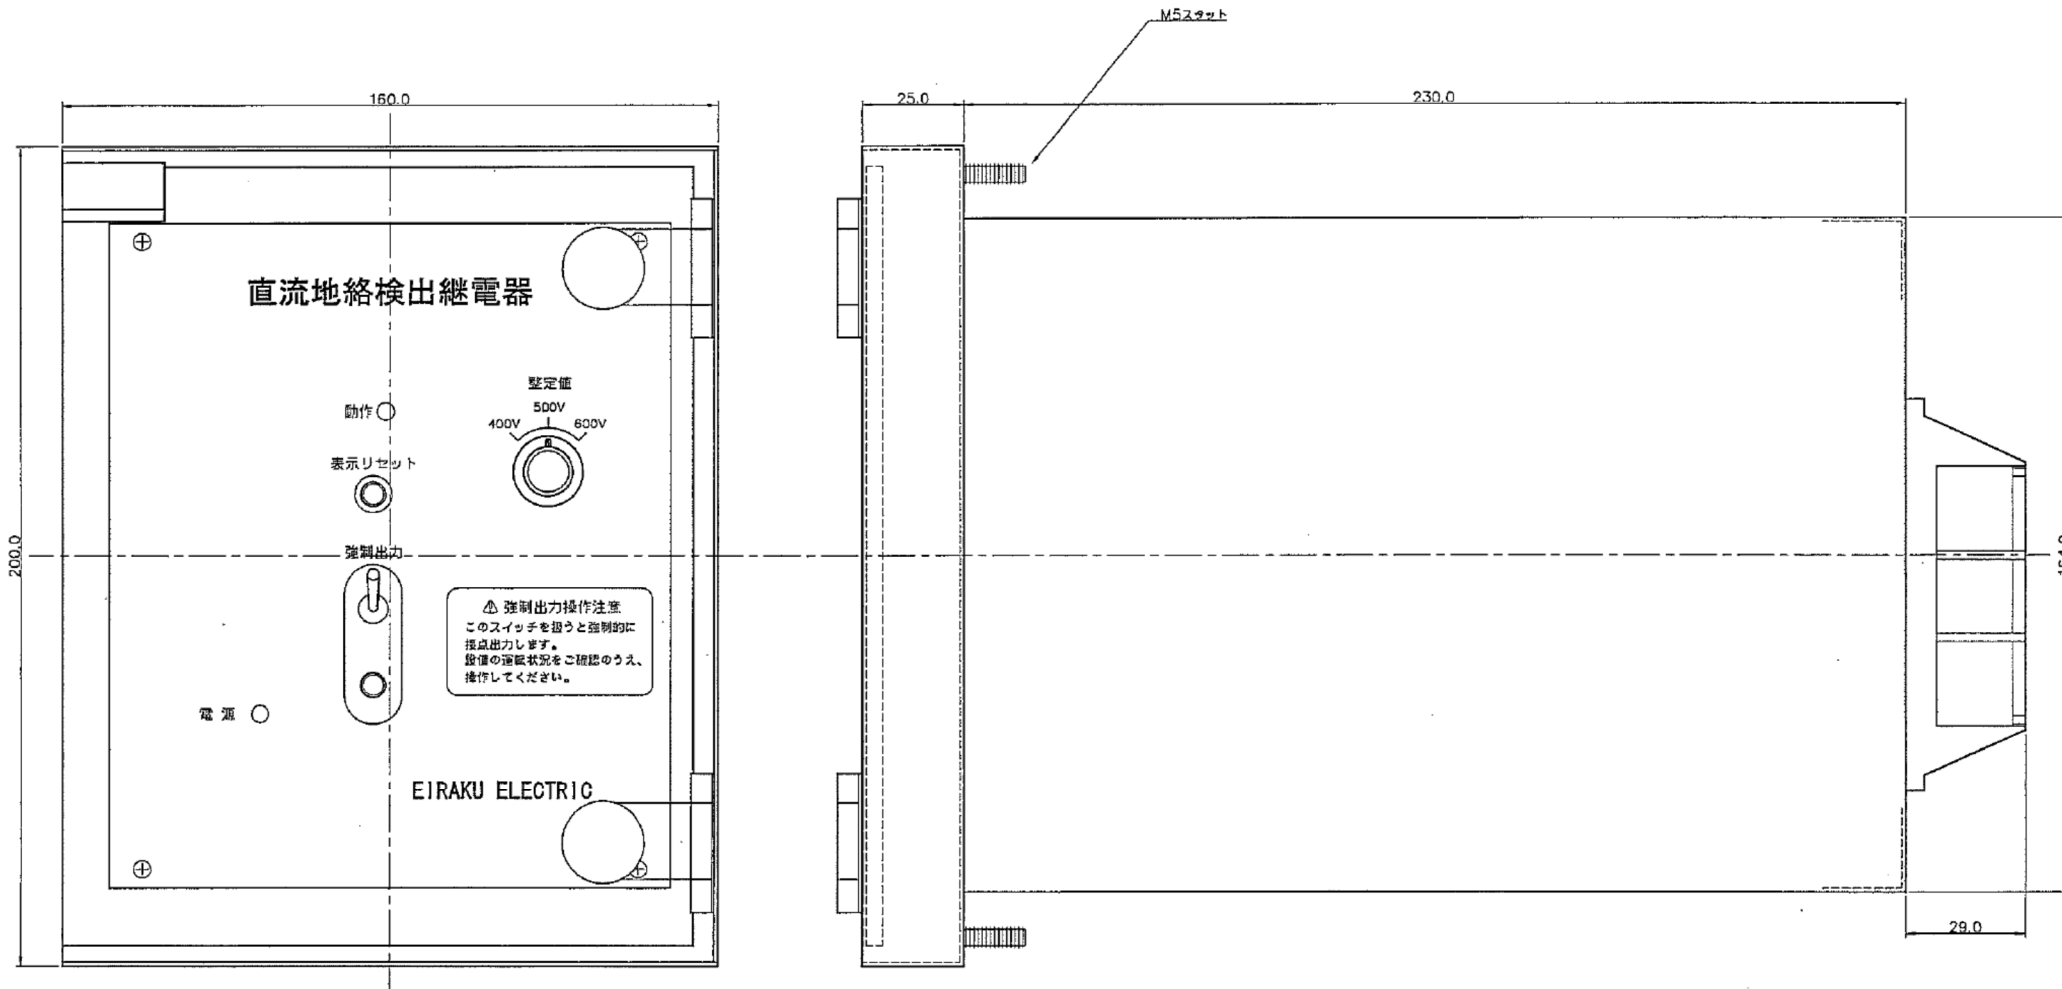

直流地絡検出継電器 (EGR-IES3-P) 寸法図

正面図

側面図

背面図

パネルカット図