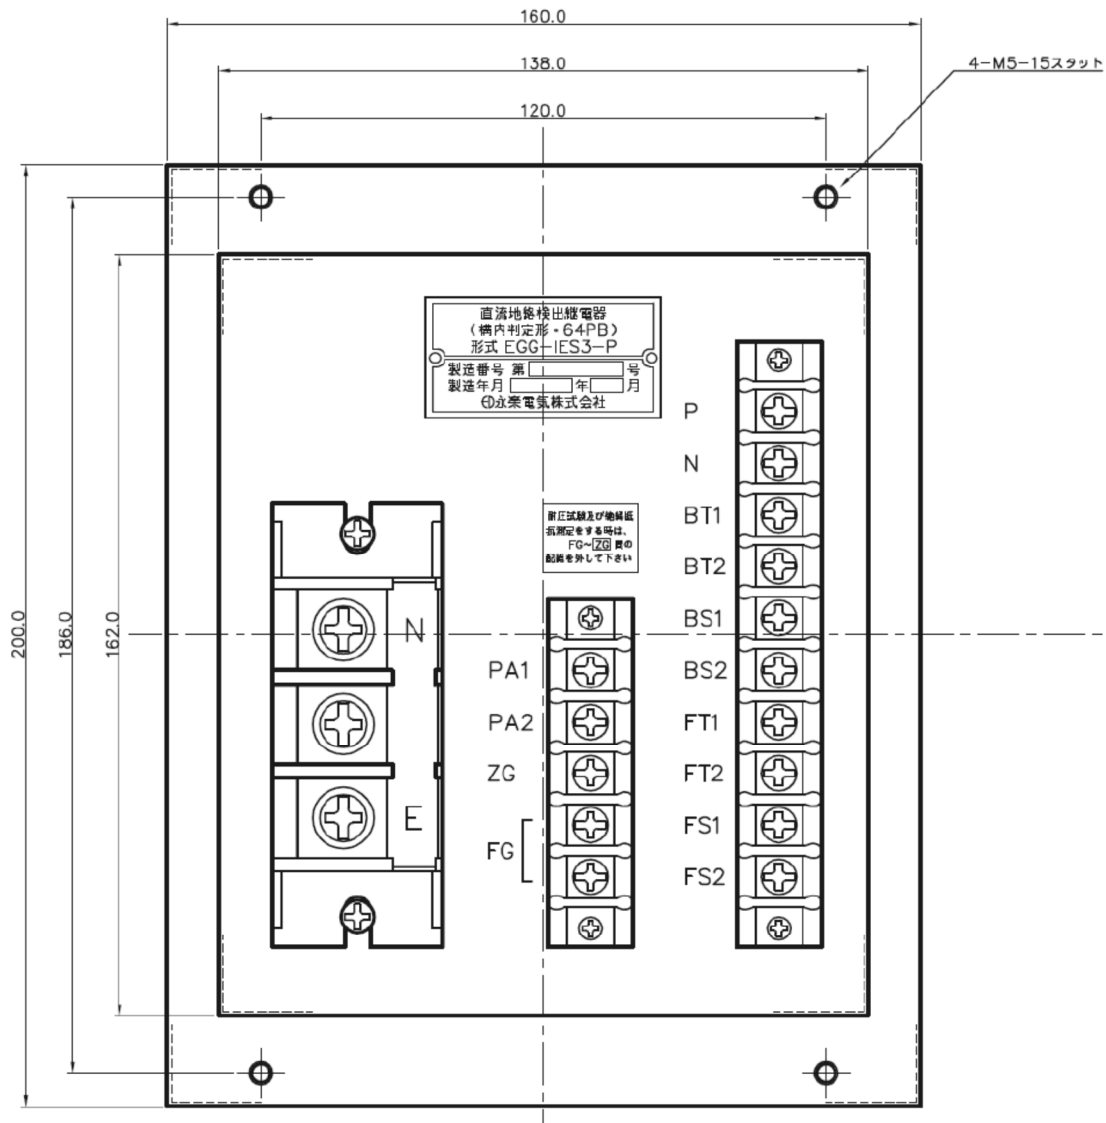

# 直流地絡検出継電器 (EGG-IES3-P) 寸法図

正面図

側面図

背面図

パネルカット図