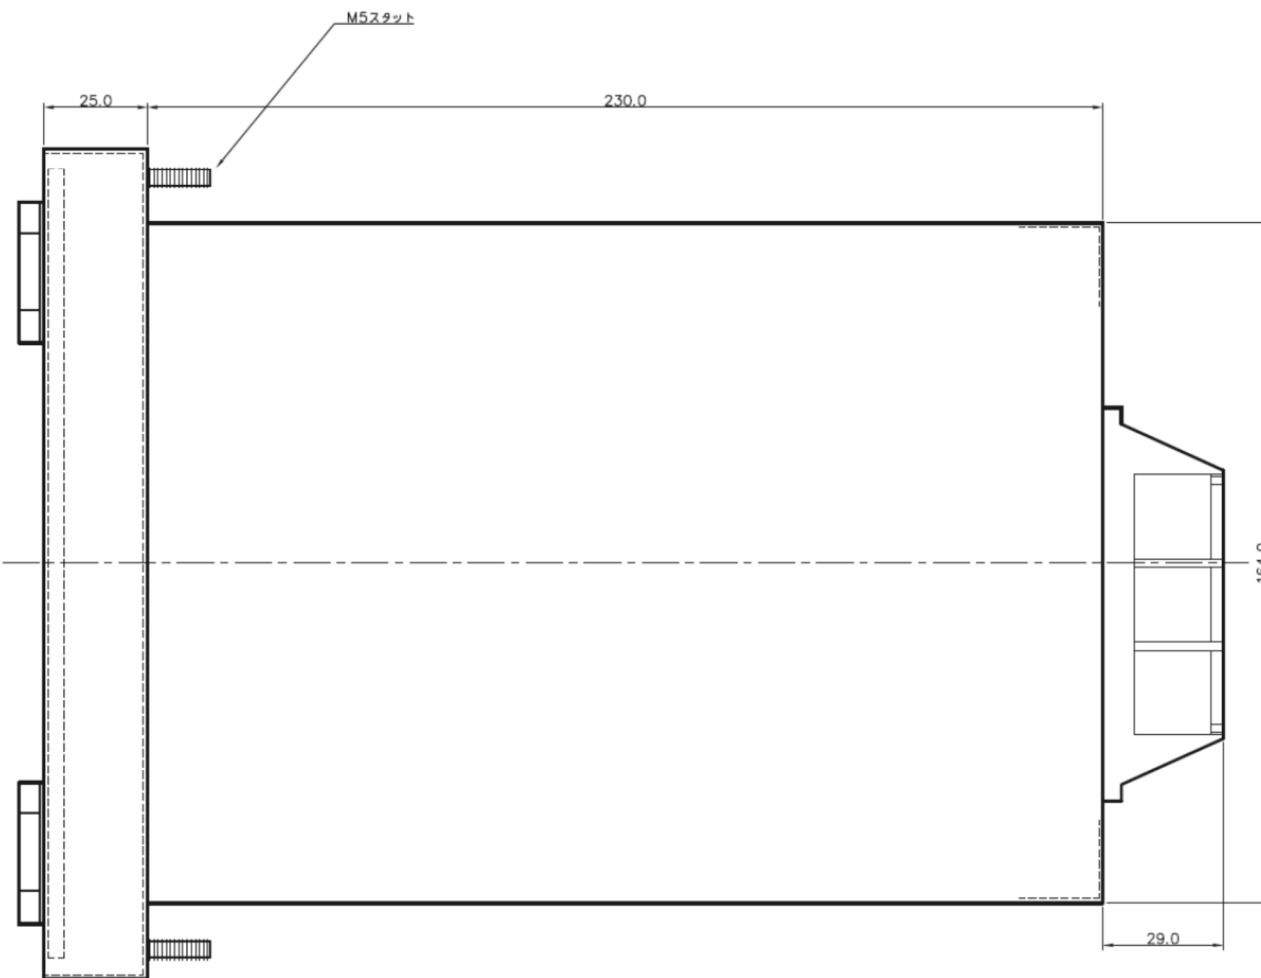

# 直流地絡検出継電器 (EGG-IES3-P) 寸法図

正面図

側面図

背面図

パネルカット図