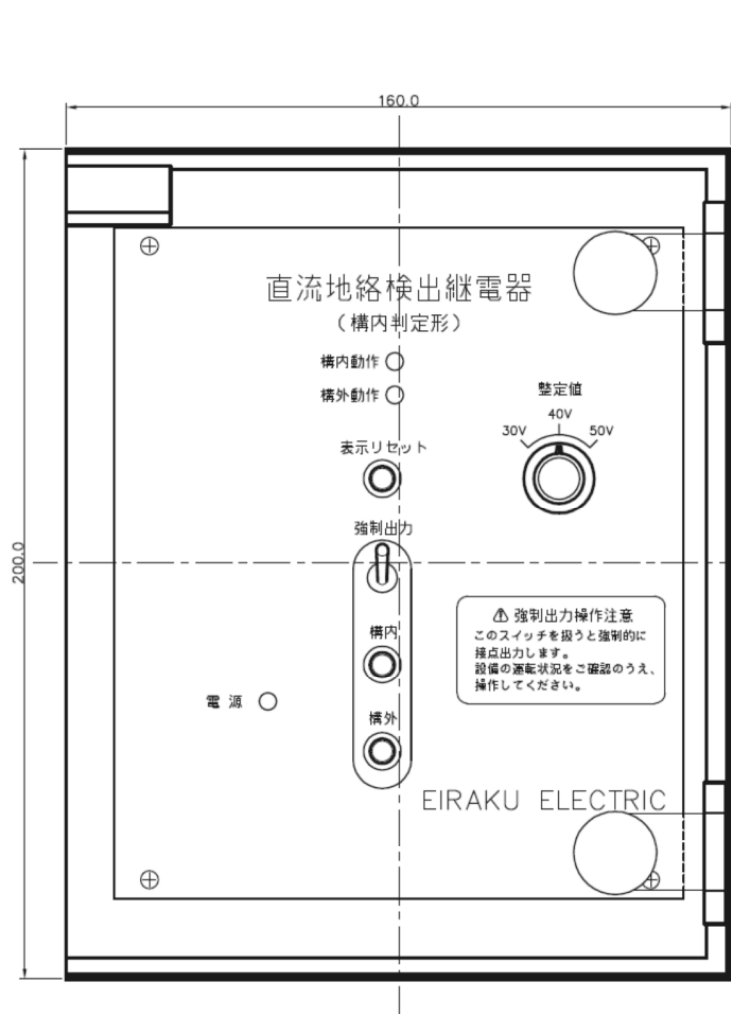

# 直流地絡検出継電器 (EGG-IES3-P) 寸法図

正面図

側面図

背面図

パネルカット図