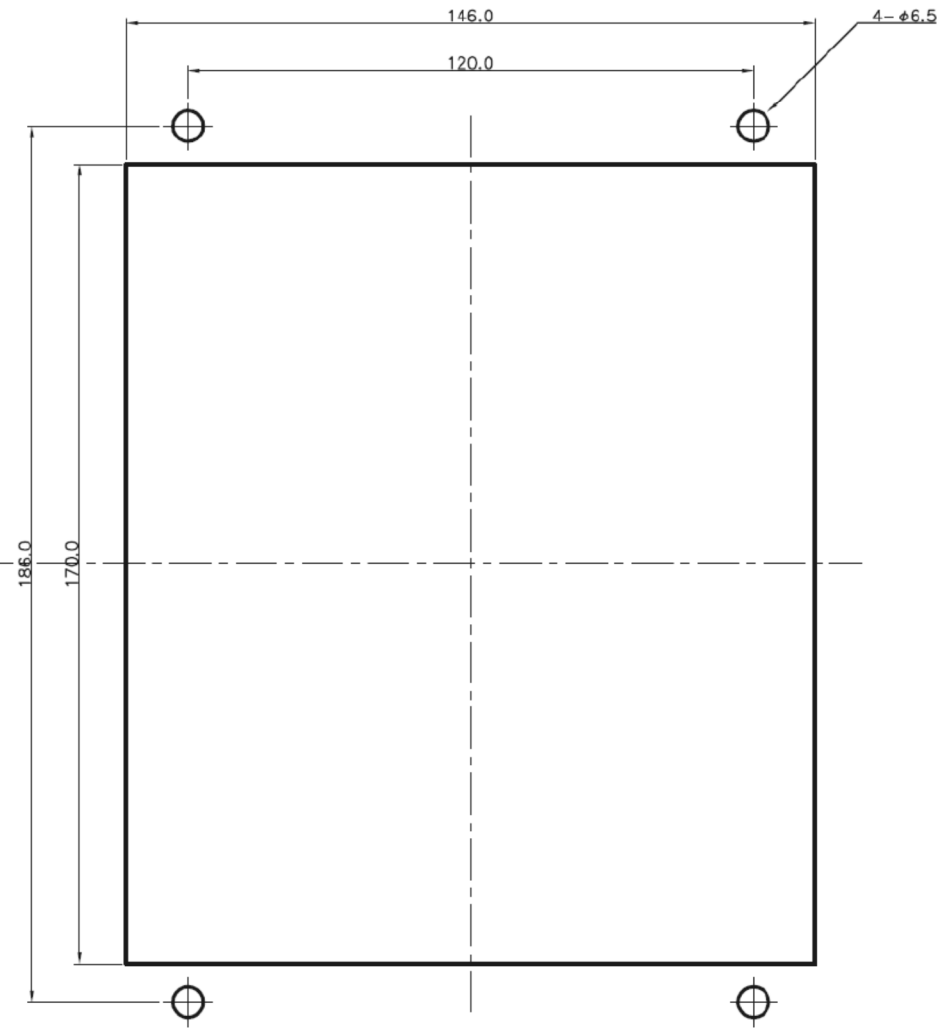

# 直流地絡検出継電器 (EGG-IES3-P) 寸法図

正面図

側面図

背面図

パネルカット図