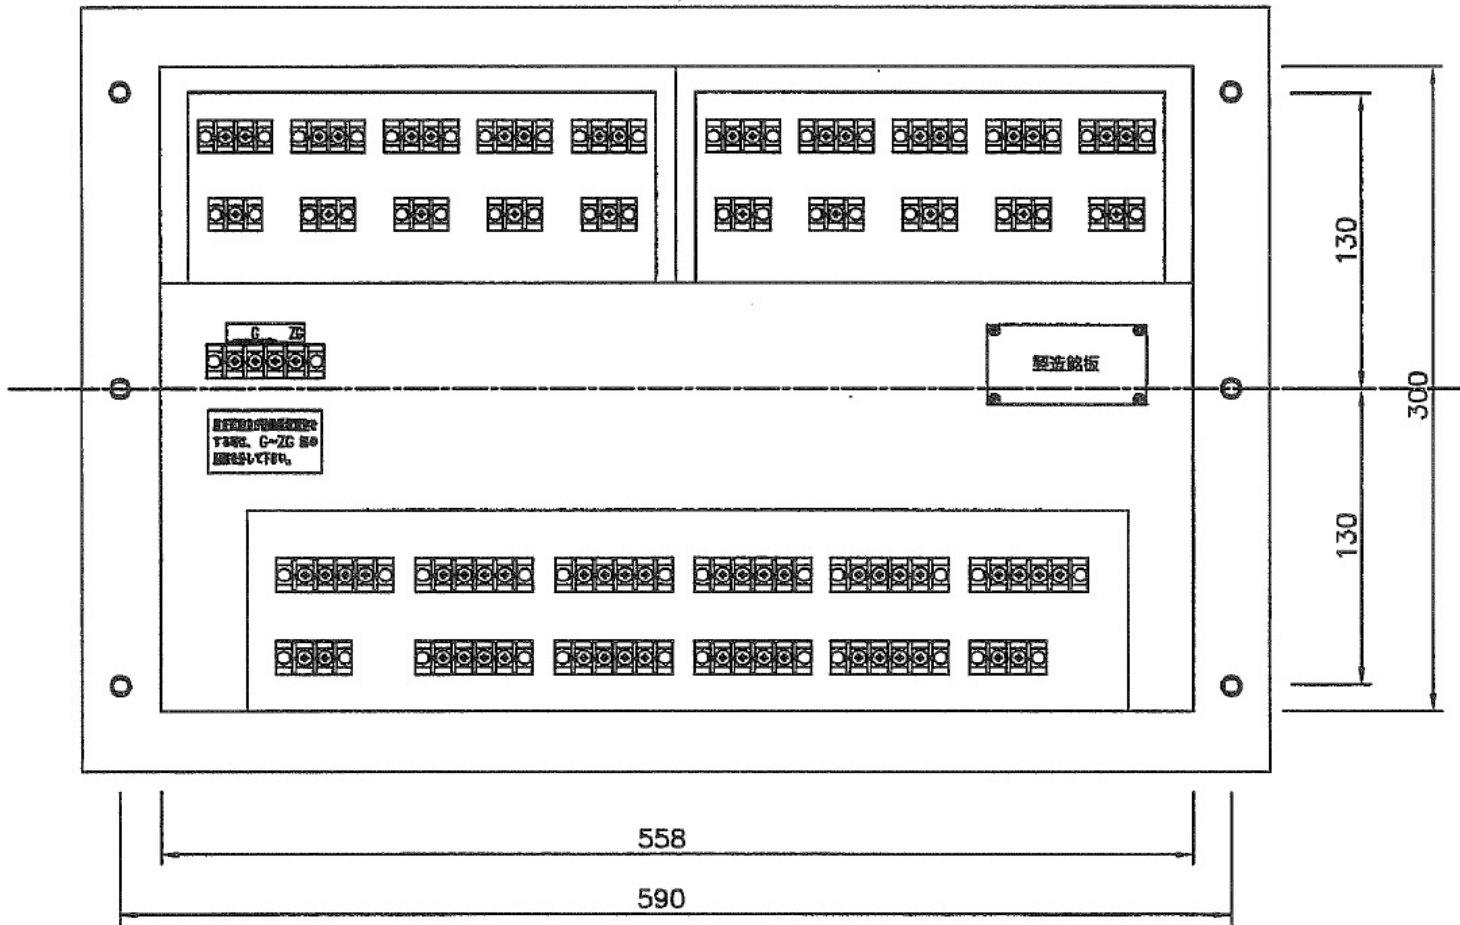

EFD-W-4Z (ウインド形直流き電回路用故障選択装置) 寸法図

正面図

側面図

背面图

パネルカット図

裏面外観図

正面操作パネル