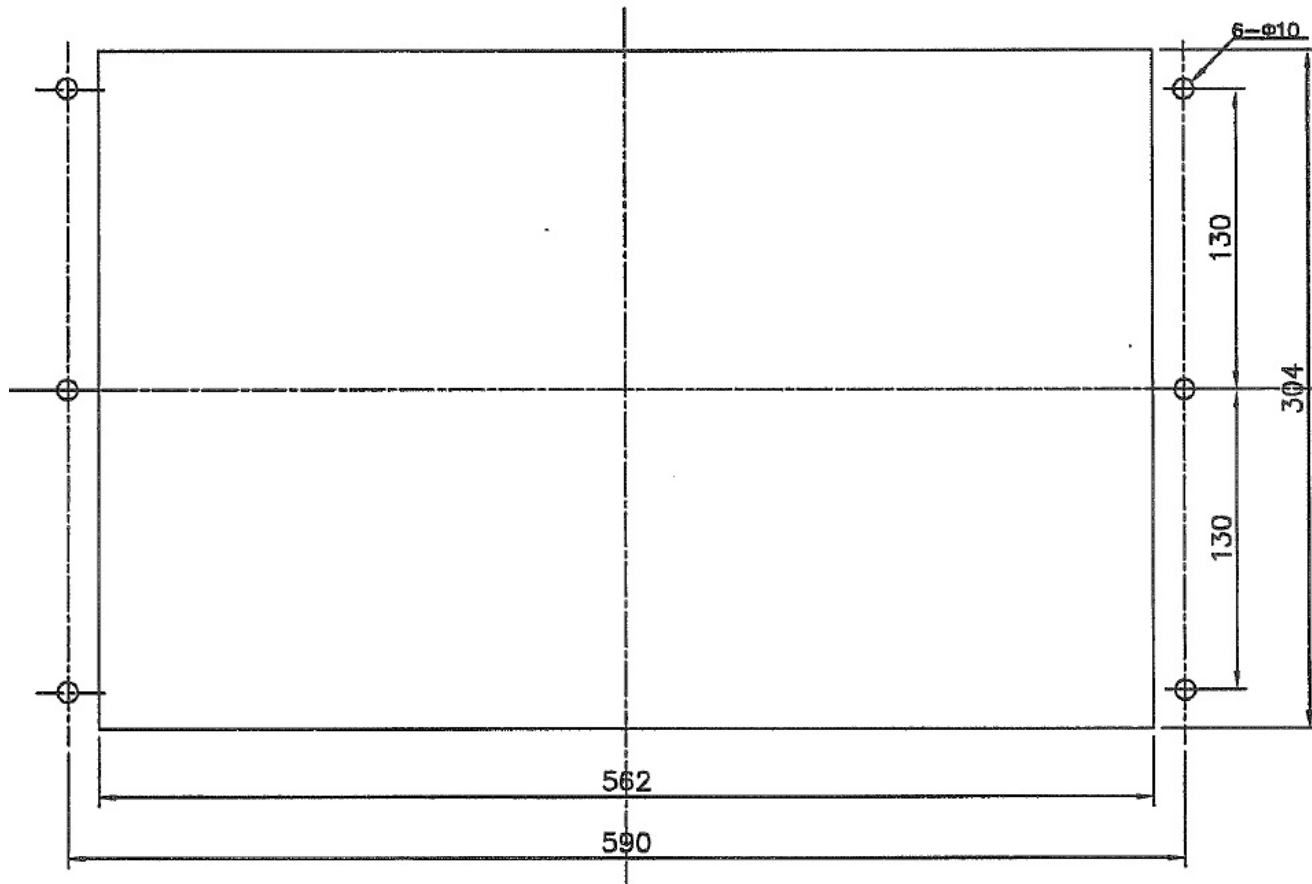

EFD-W-4Z (ウインド形直流き電回路用故障選択装置) 寸法図

正面図

側面図

背面图

パネルカット図

裏面外観図

正面操作パネル