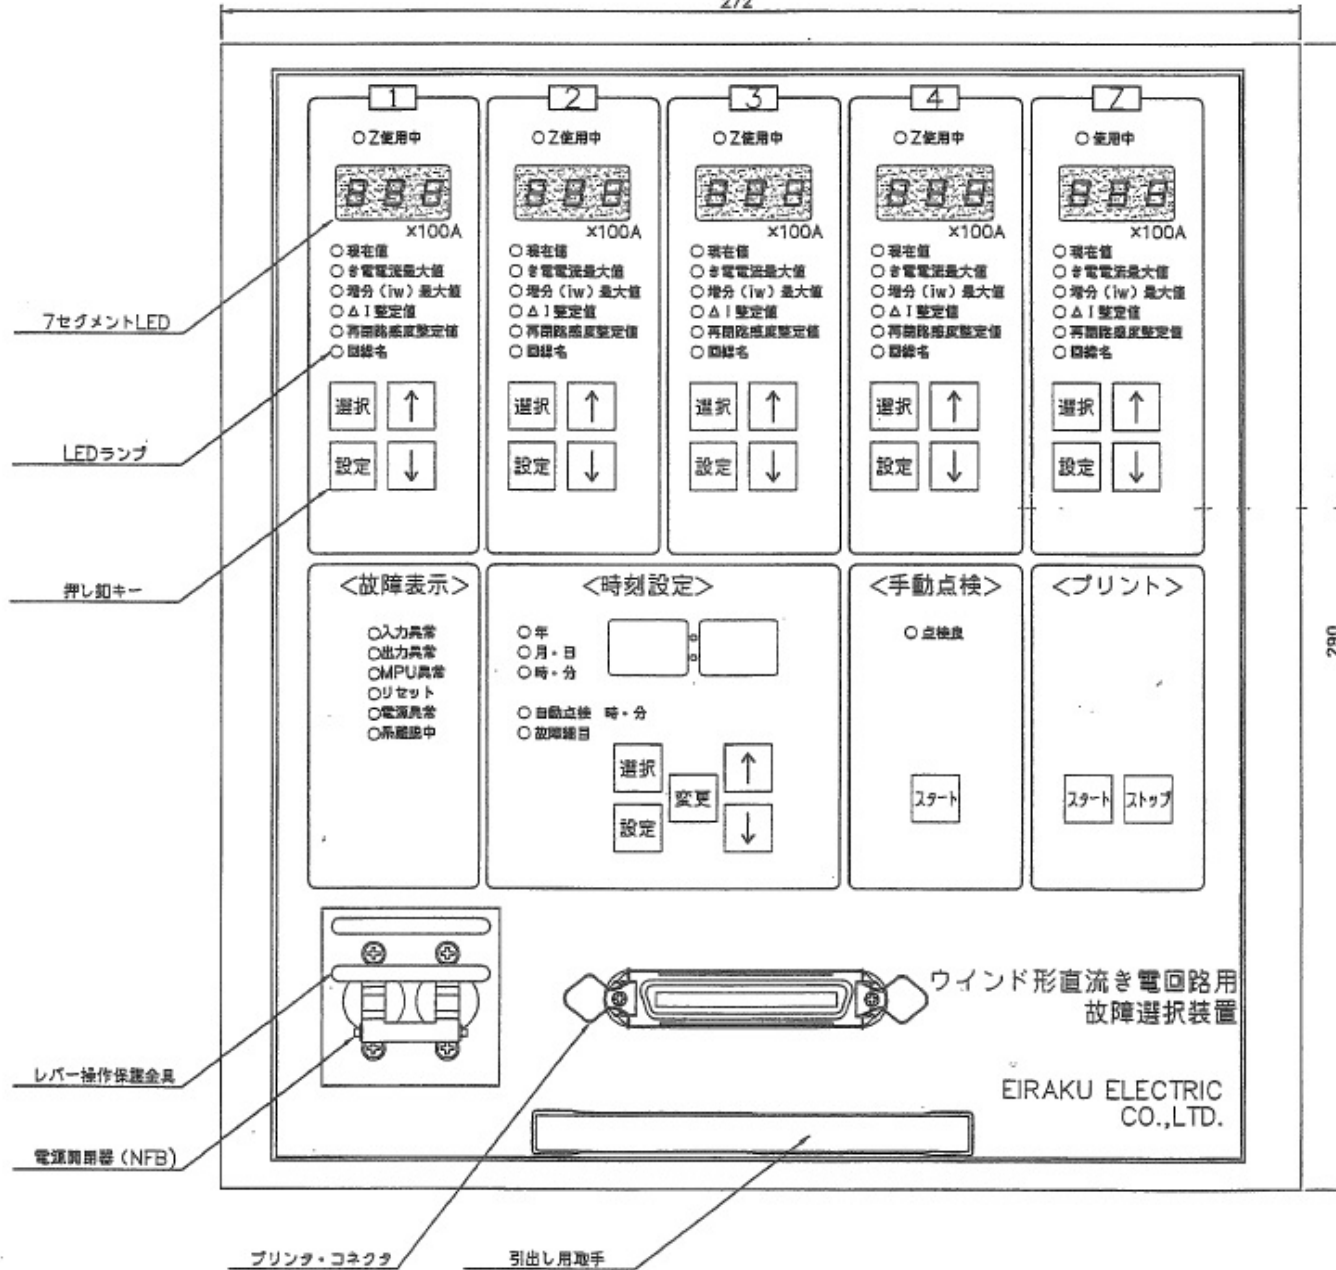

EFD-W-4Z (ウインド形直流き電回路用故障選択装置) 寸法図

正面図

側面図

背面图

パネルカット図

裏面外観図

正面操作パネル