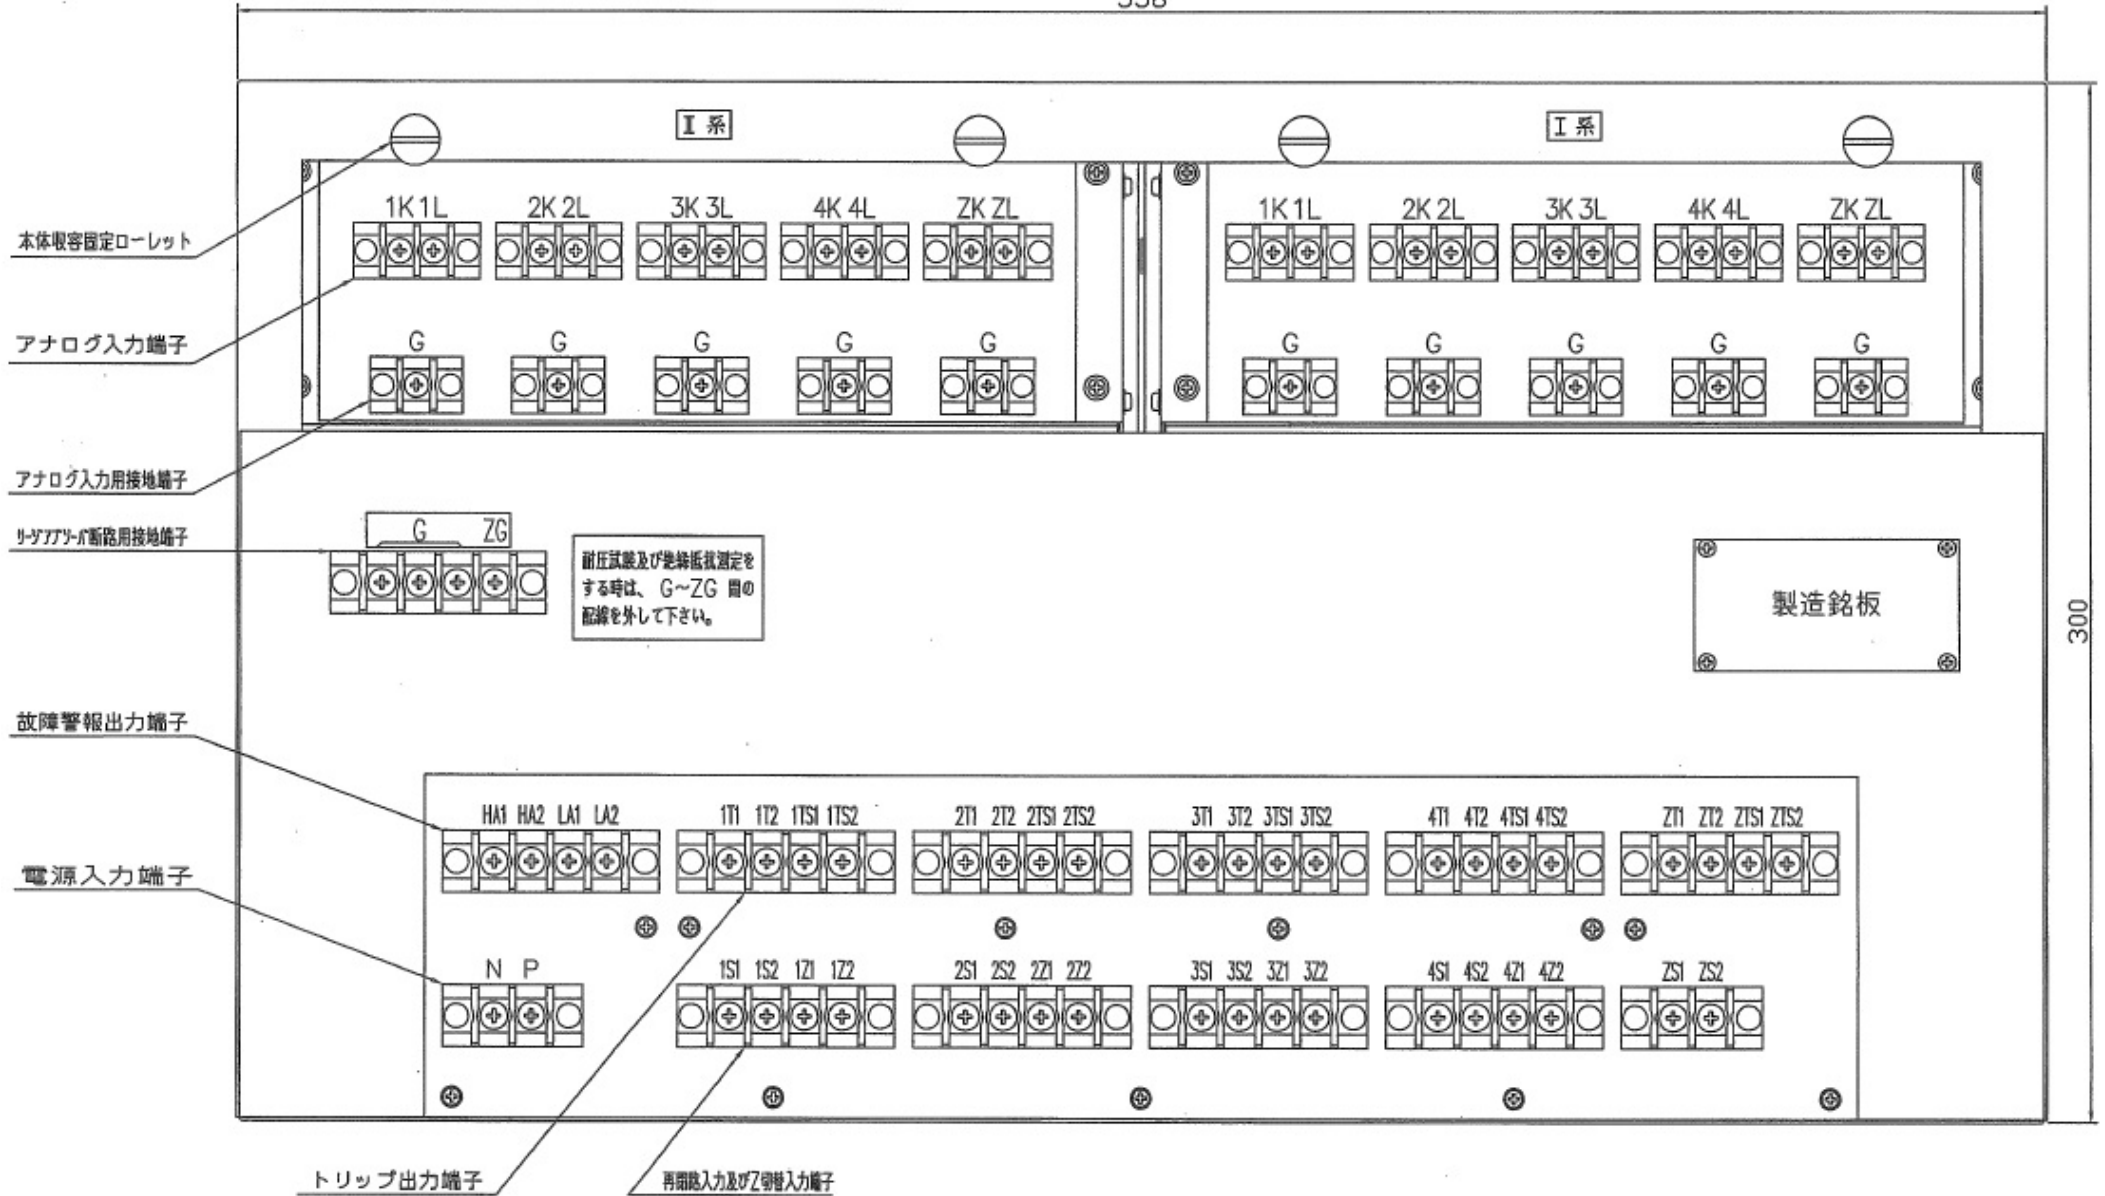

EFD-W-4Z (ウインド形直流き電回路用故障選択装置) 寸法図

正面図

側面図

背面图

パネルカット図

裏面外観図

正面操作パネル