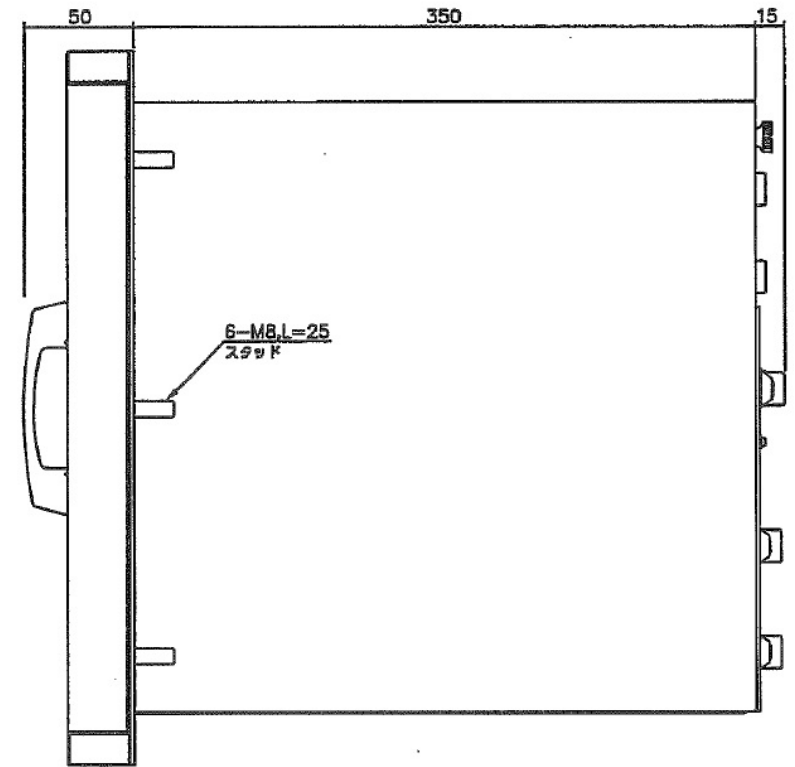

EFD-W-4Z (ウインド形直流き電回路用故障選択装置) 寸法図

正面図

側面図

背面图

パネルカット図

裏面外観図

正面操作パネル