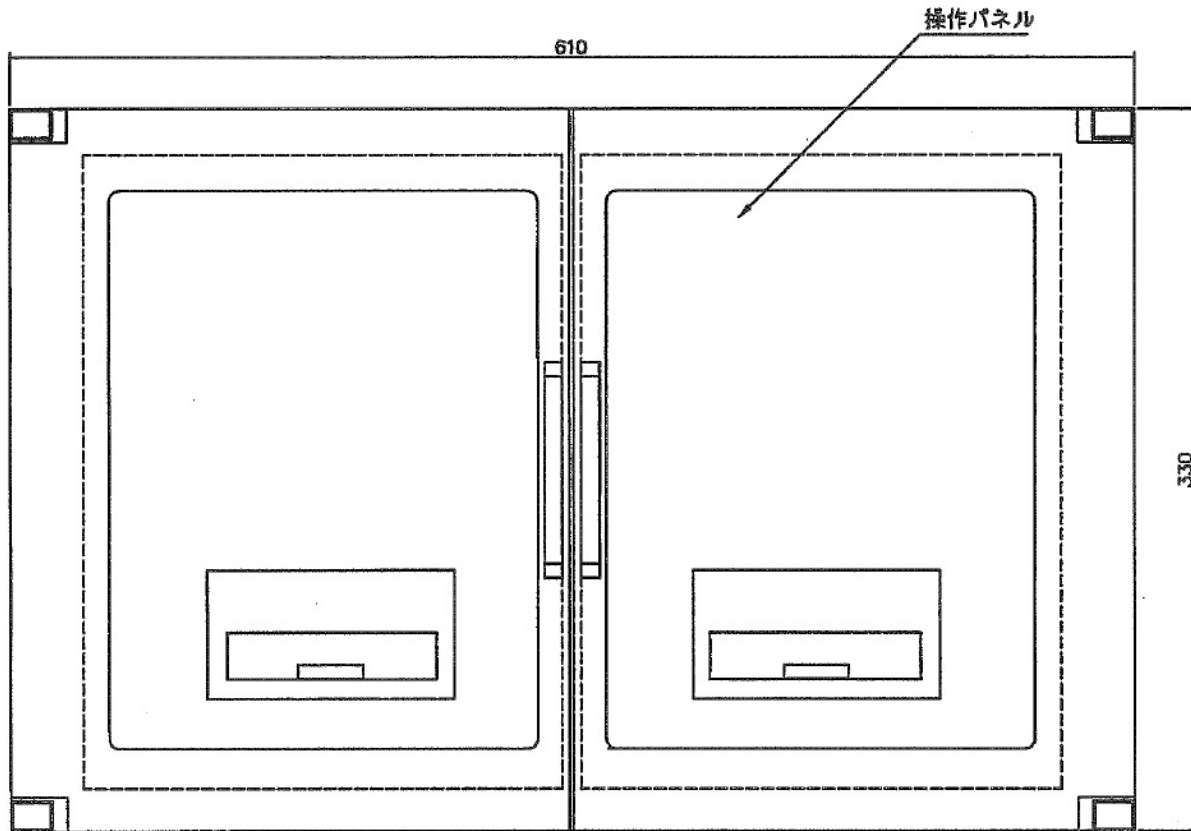

EFD-W-4Z (ウインド形直流き電回路用故障選択装置) 寸法図

正面図

側面図

背面图

パネルカット図

裏面外観図

正面操作パネル