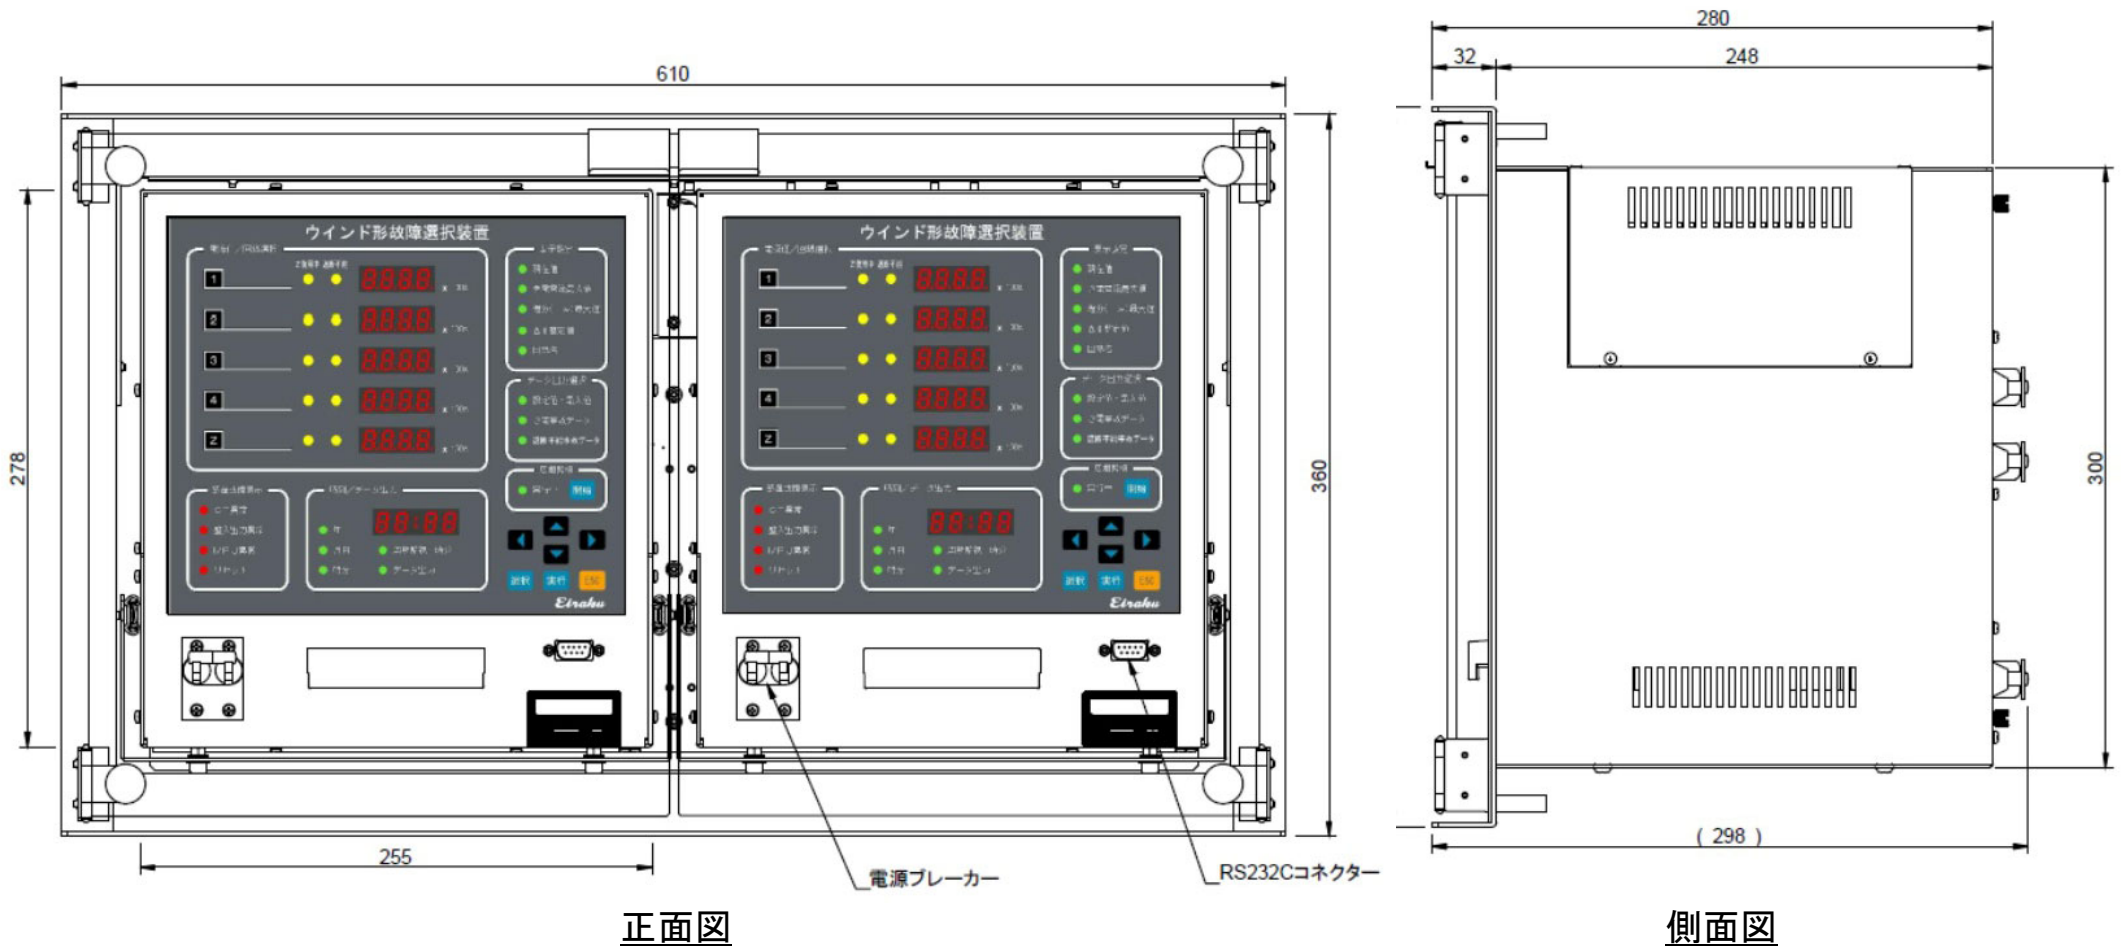

# EFD-W2-4Z (ウインド形直流き電回路用故障選択装置) 寸法図

背面図

パネルカット図