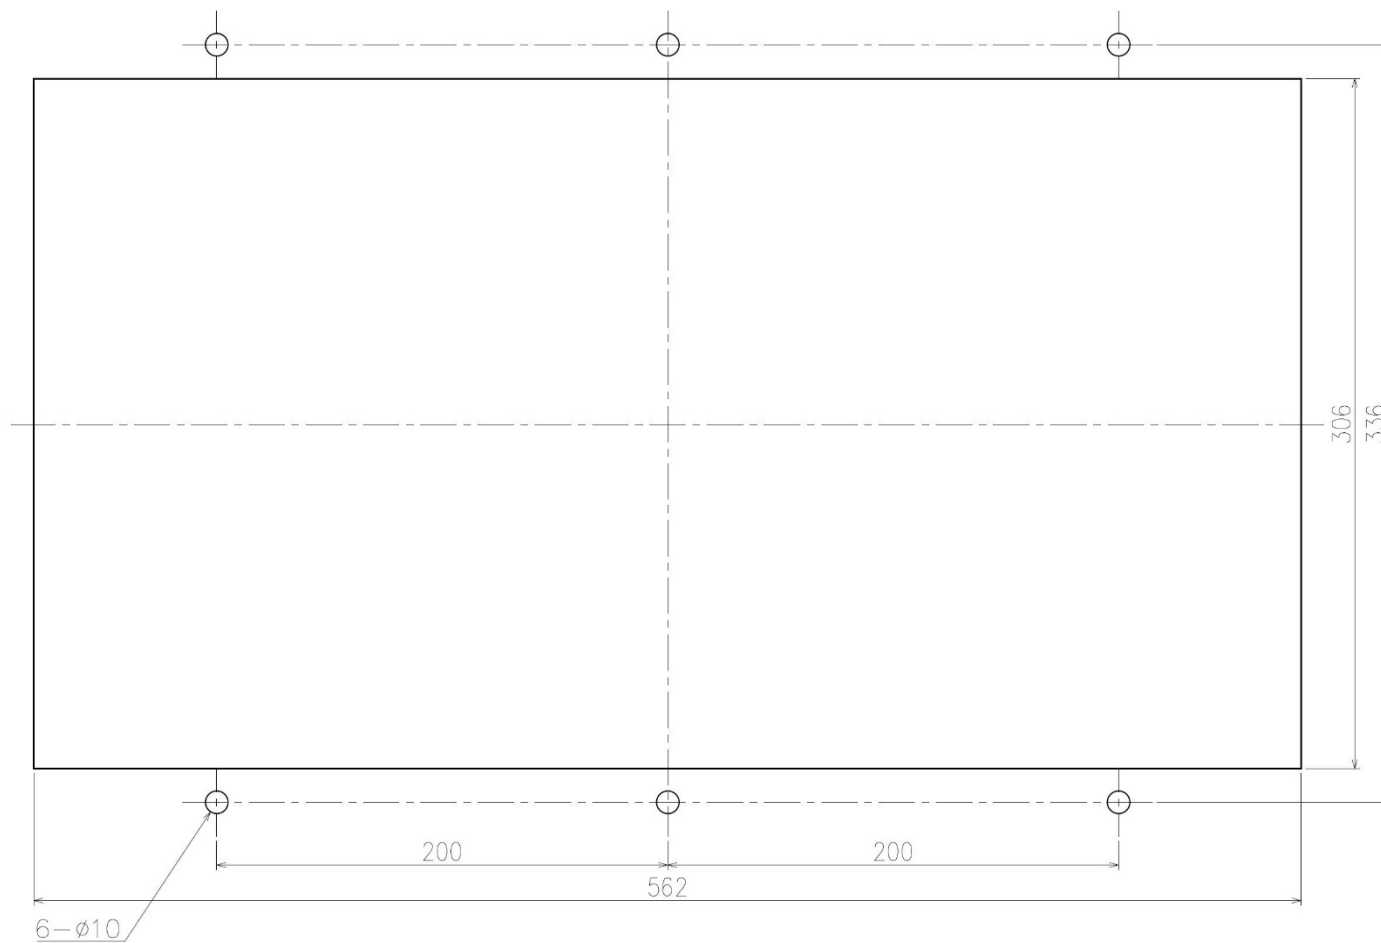

# EFD-W2-4Z (ウインド形直流き電回路用故障選択装置) 寸法図

背面図

パネルカット図