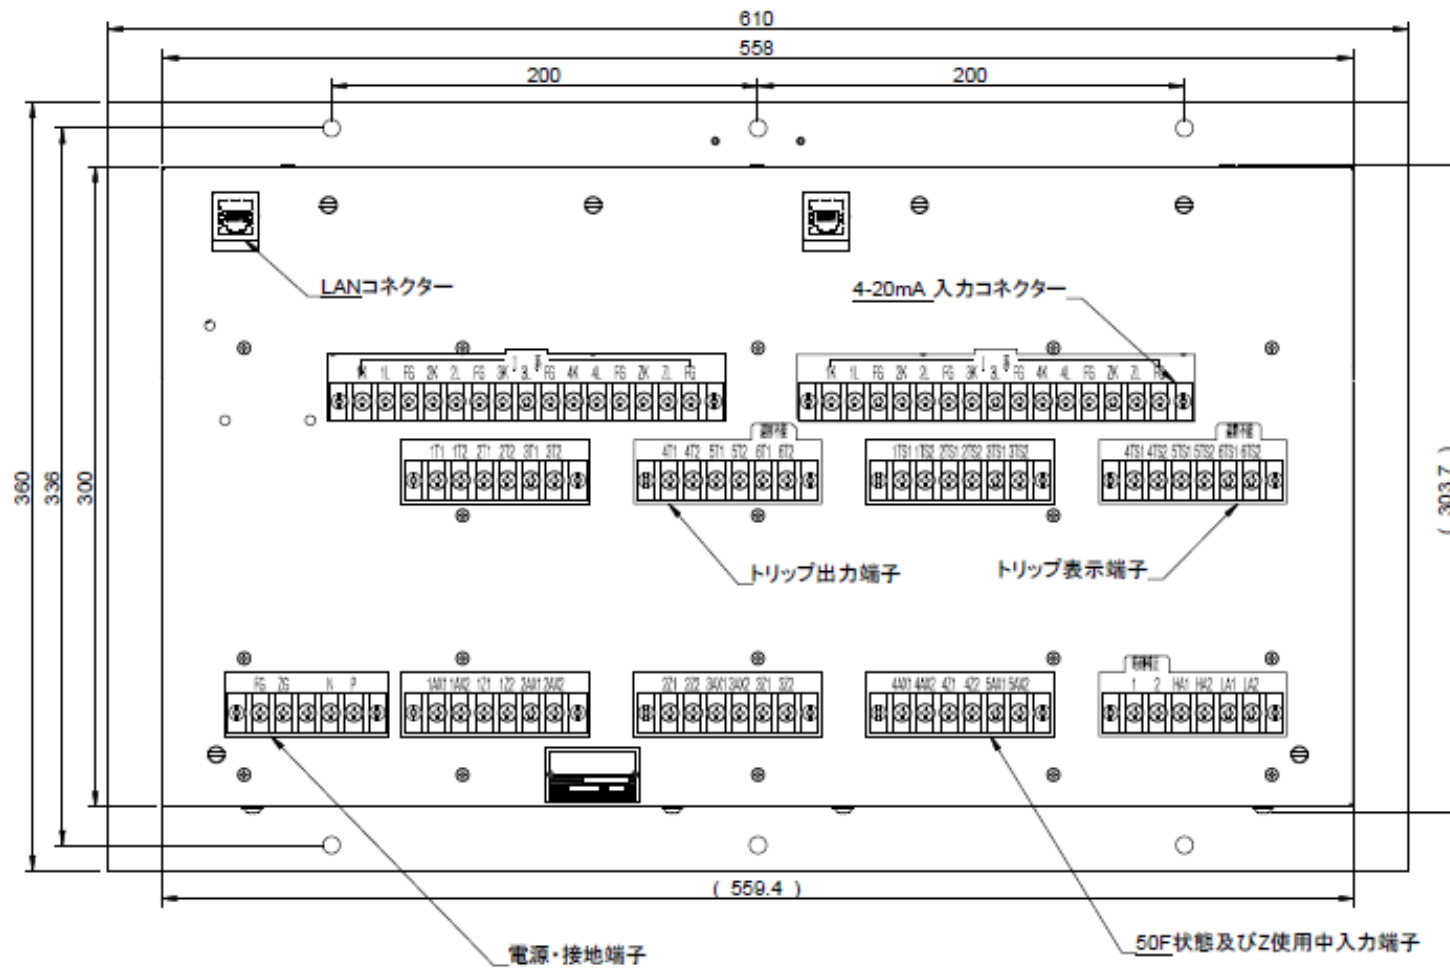

# EFD-W2-4Z (ウインド形直流き電回路用故障選択装置) 寸法図

背面図

パネルカット図