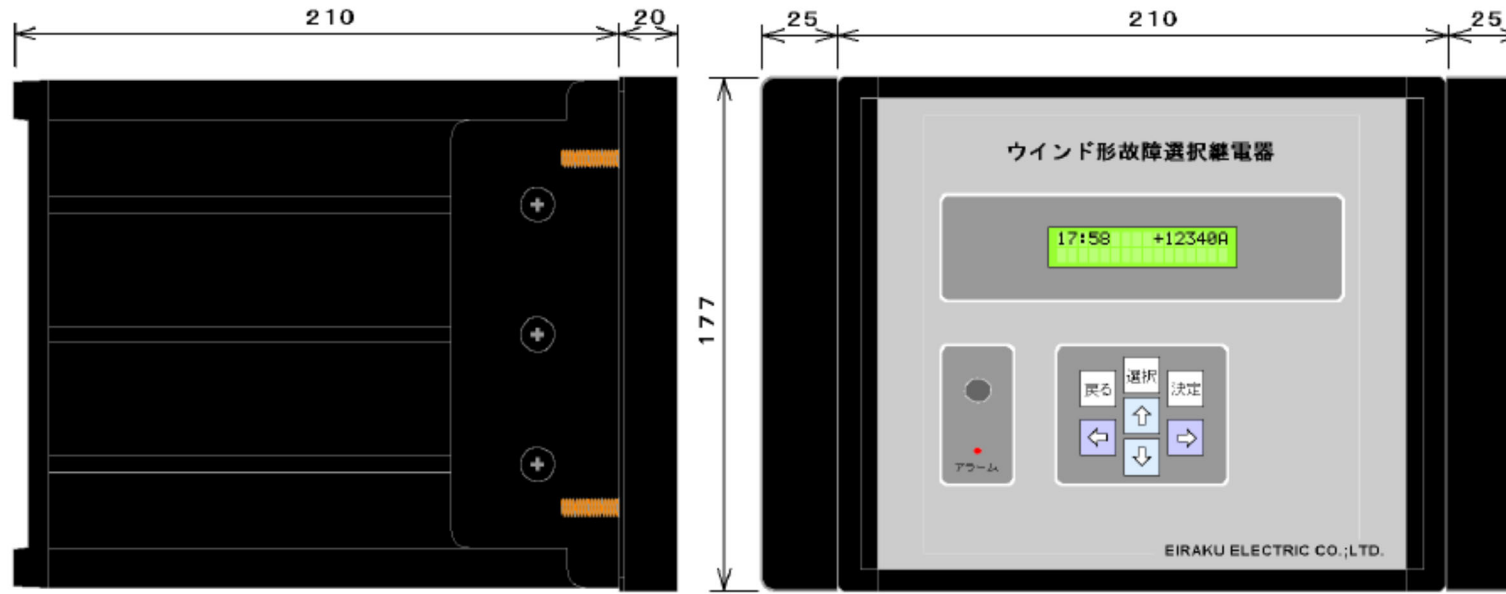

回線独立形50F本体 (EFD-WI4) 寸法図

側面

前面

上面

背面