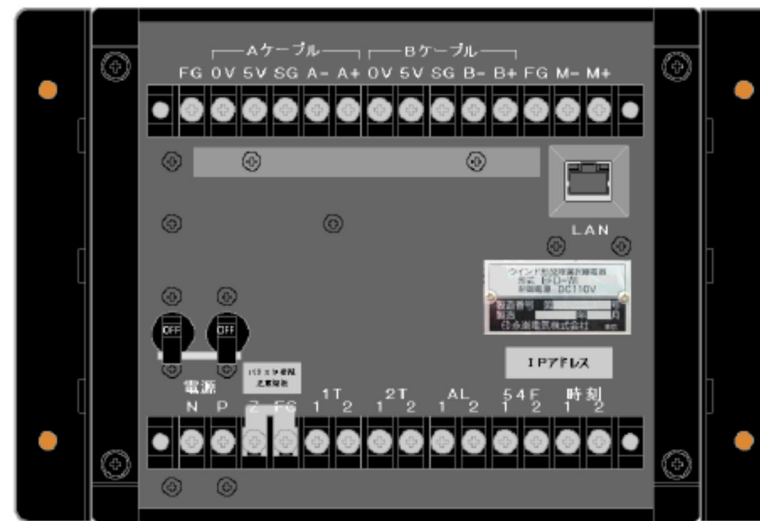

回線独立形50F本体 (EFD-WI4) 寸法図

側面

前面

上面

背面