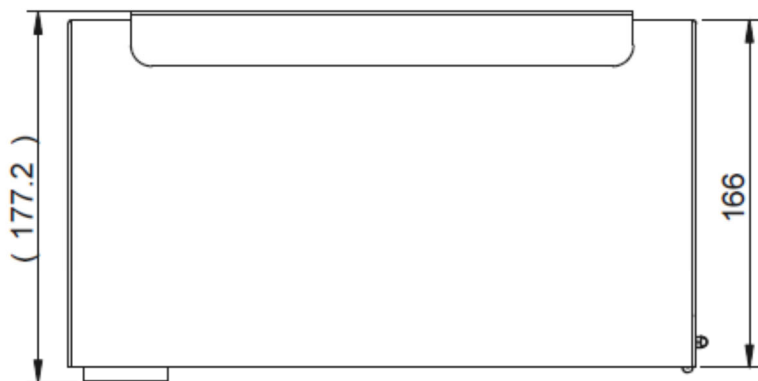

直流地絡電流繼電器 (51GF) EGF-YC-CT1 (予兆形) 寸法図

予兆形 本体 外形図

変流器 (CT) 外形図

パネル外観図