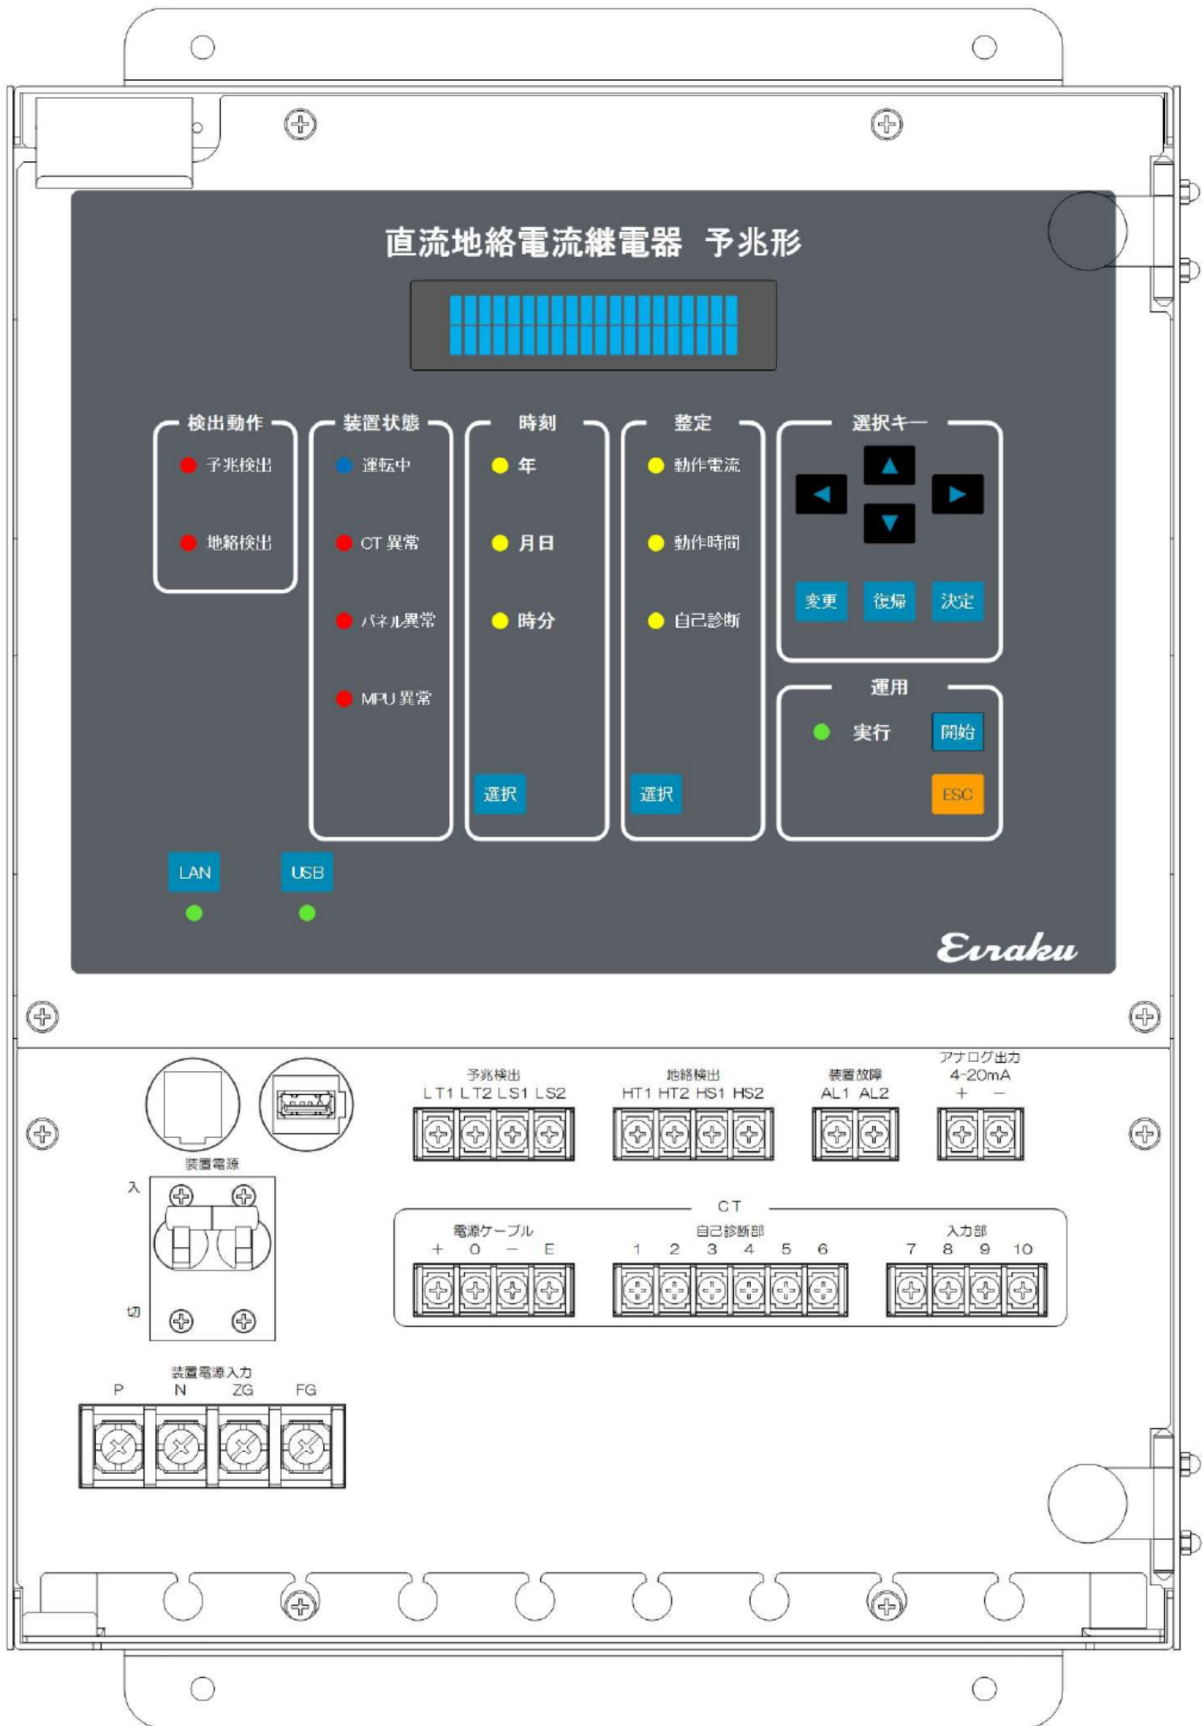

直流地絡電流繼電器 (51GF) EGF-YC-CT1 (予兆形) 寸法図

予兆形 本体 外形図

変流器 (CT) 外形図

パネル外観図