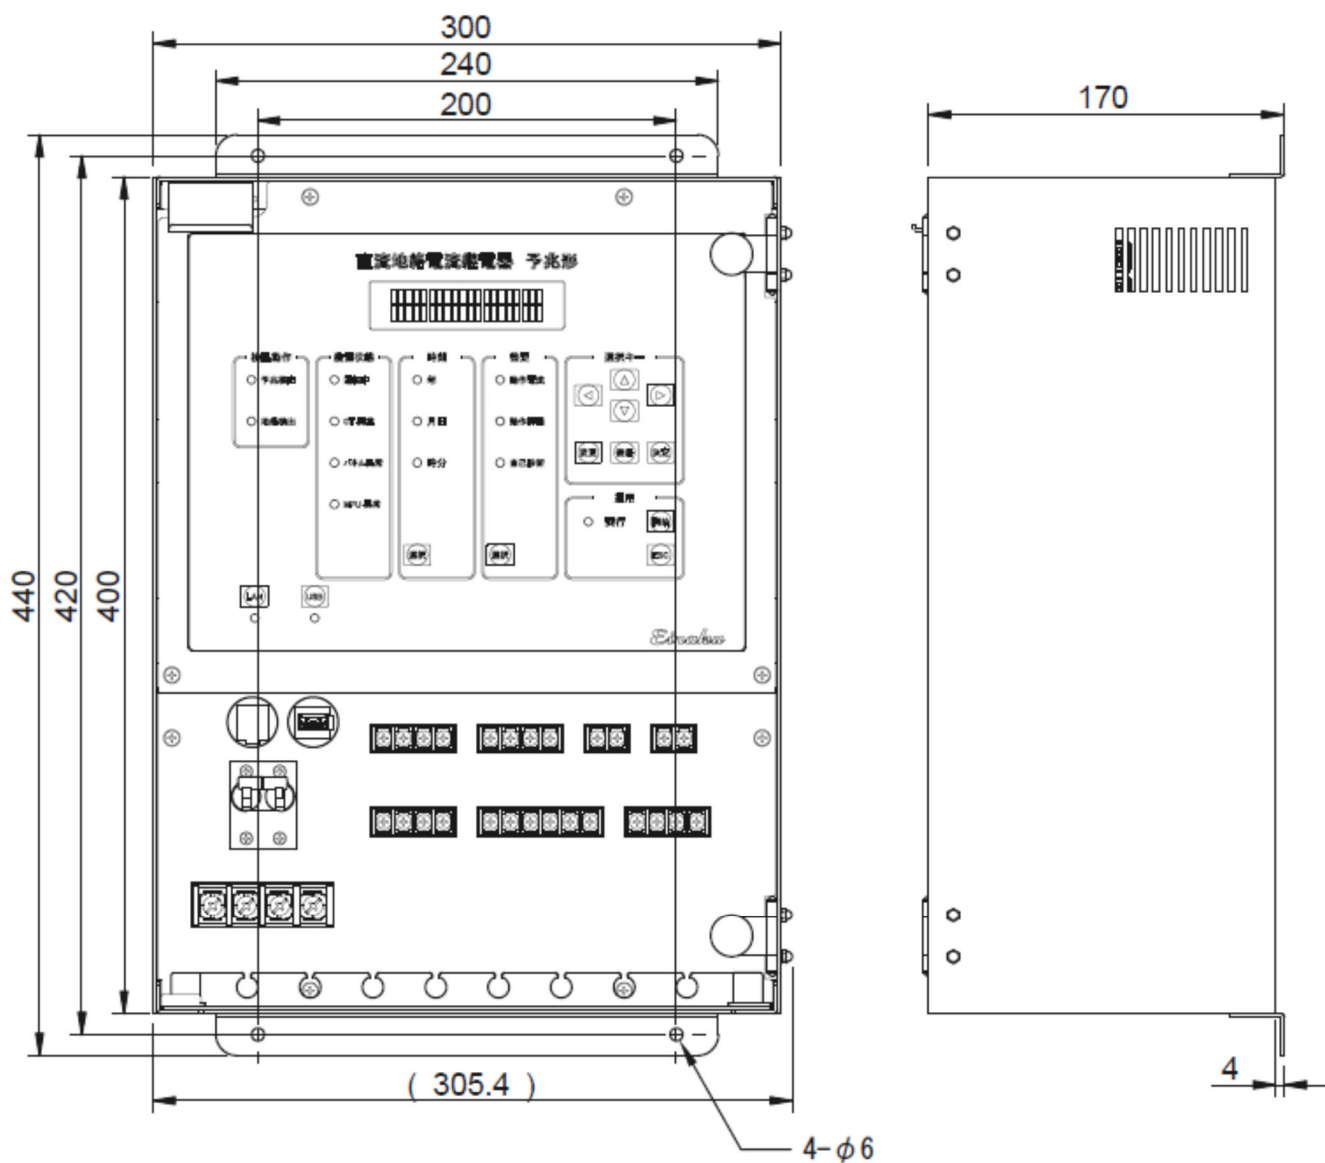

直流地絡電流繼電器 (51GF) EGF-YC-CT1 (予兆形) 寸法図

予兆形 本体 外形図

変流器 (CT) 外形図

パネル外観図