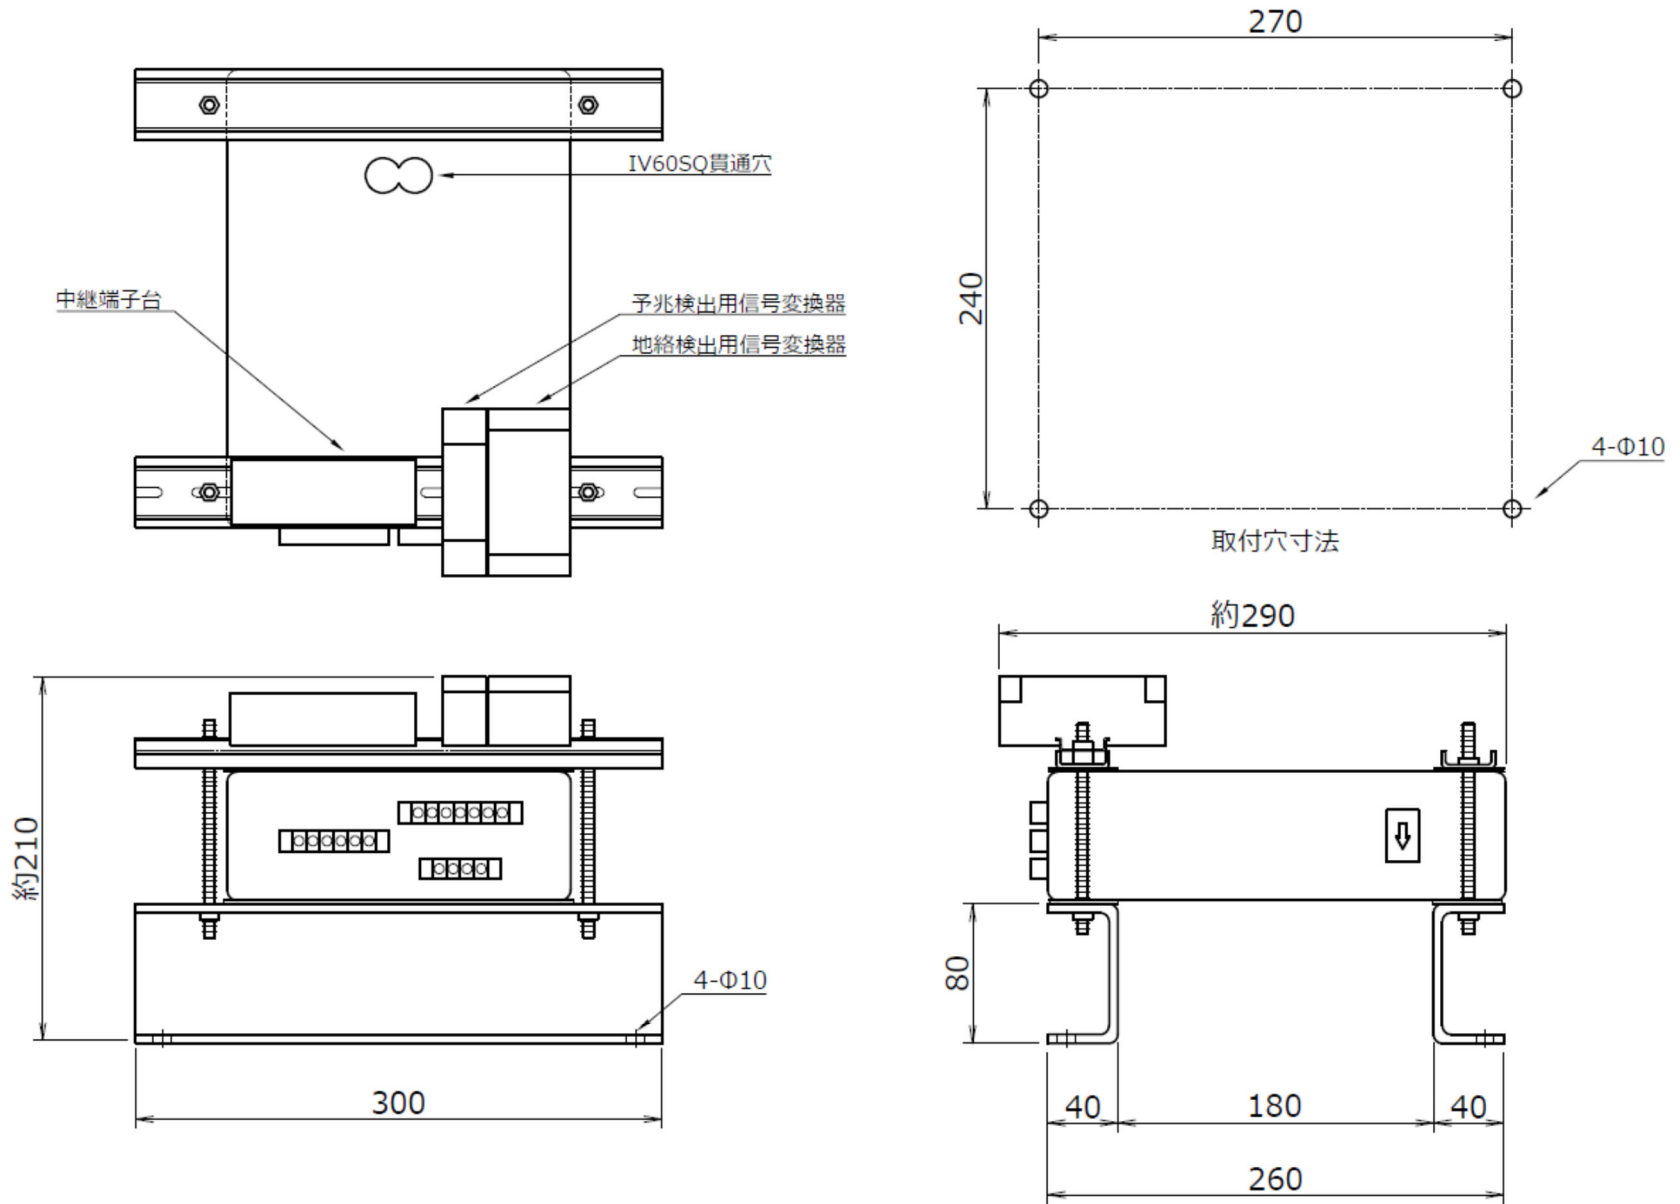

直流地絡電流繼電器 (51GF) EGF-YC-CT1 (予兆形) 寸法図

予兆形 本体 外形図

変流器 (CT) 外形図

パネル外観図