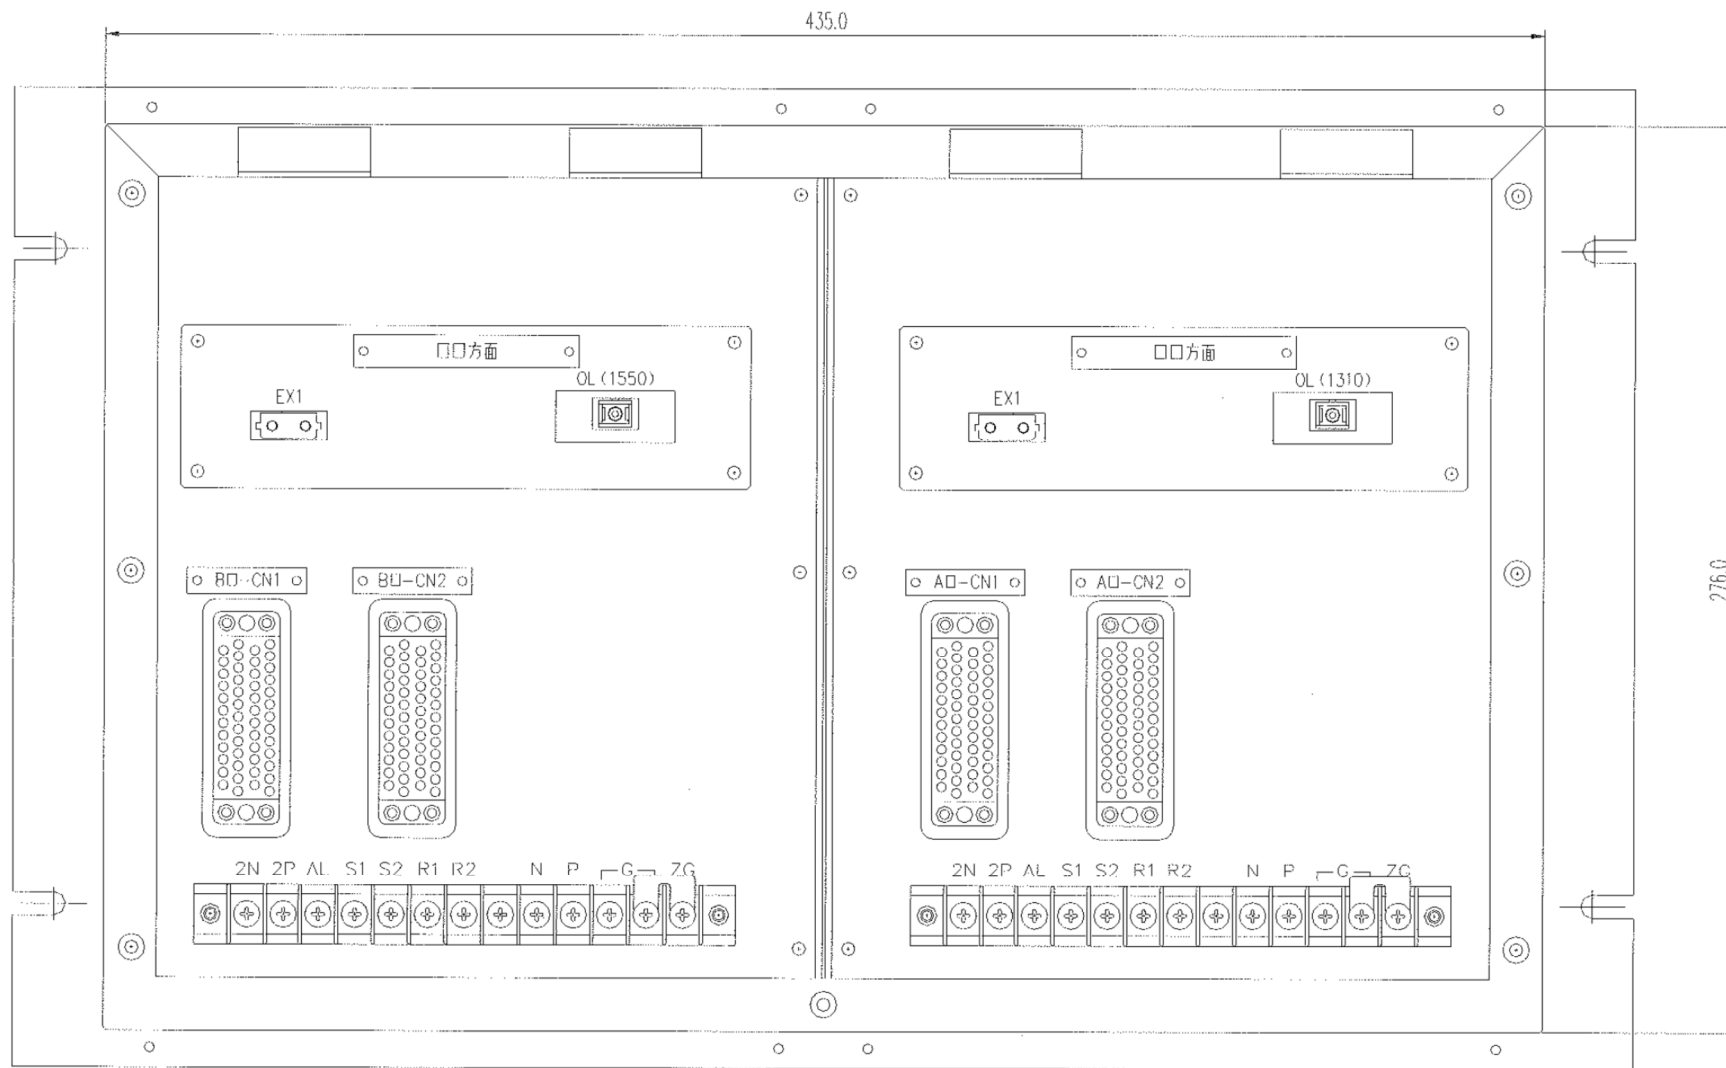

# 光伝送連絡遮断装置 (E0IB-SM) 寸法図

外觀図 (正面)

外觀図（側面）

外觀図（背面）