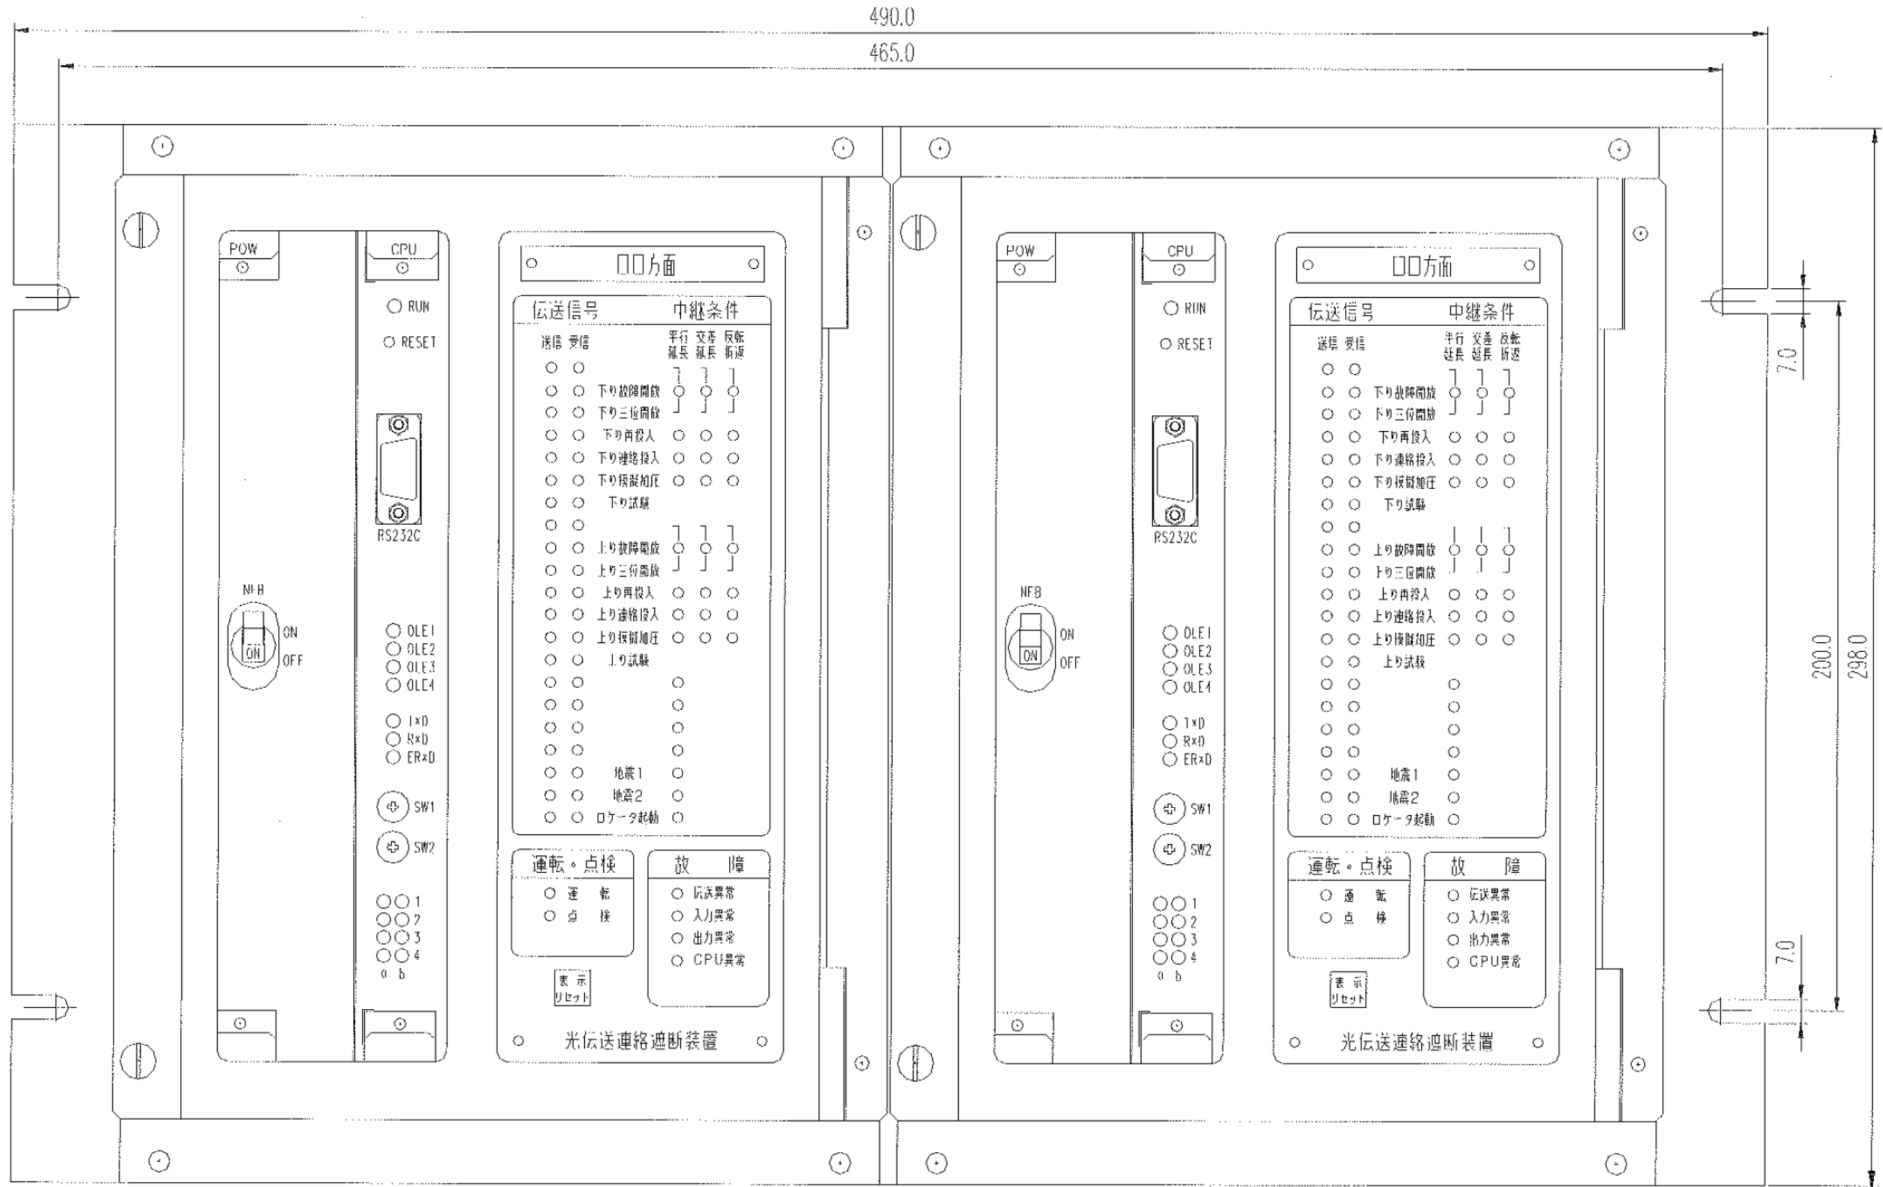

# 光伝送連絡遮断装置 (E0IB-SM) 寸法図

外觀図 (正面)

外觀図（側面）

外觀図（背面）