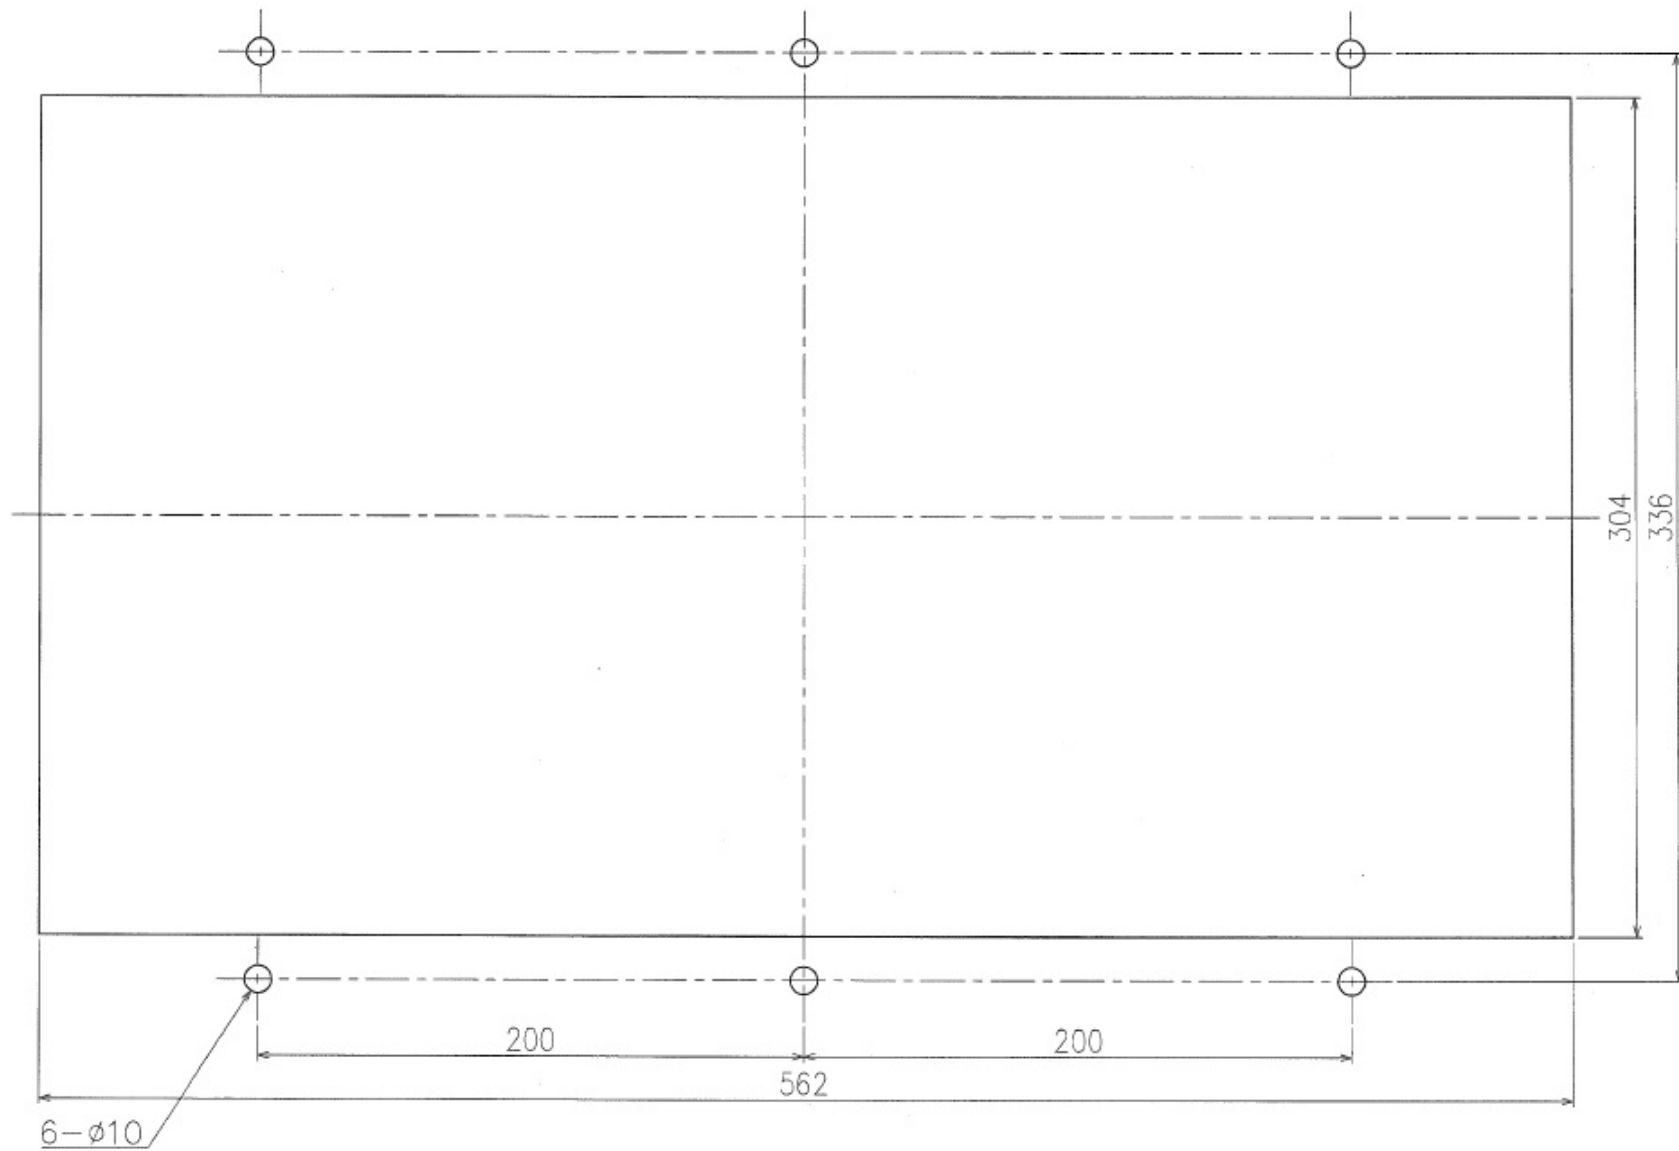

ETD-F-4Z (直流総合(き電)保護装置【Fリレー標準形】) 寸法図

正面図

側面図

背面図

背面端子図

パネルカット図

正面操作パネル