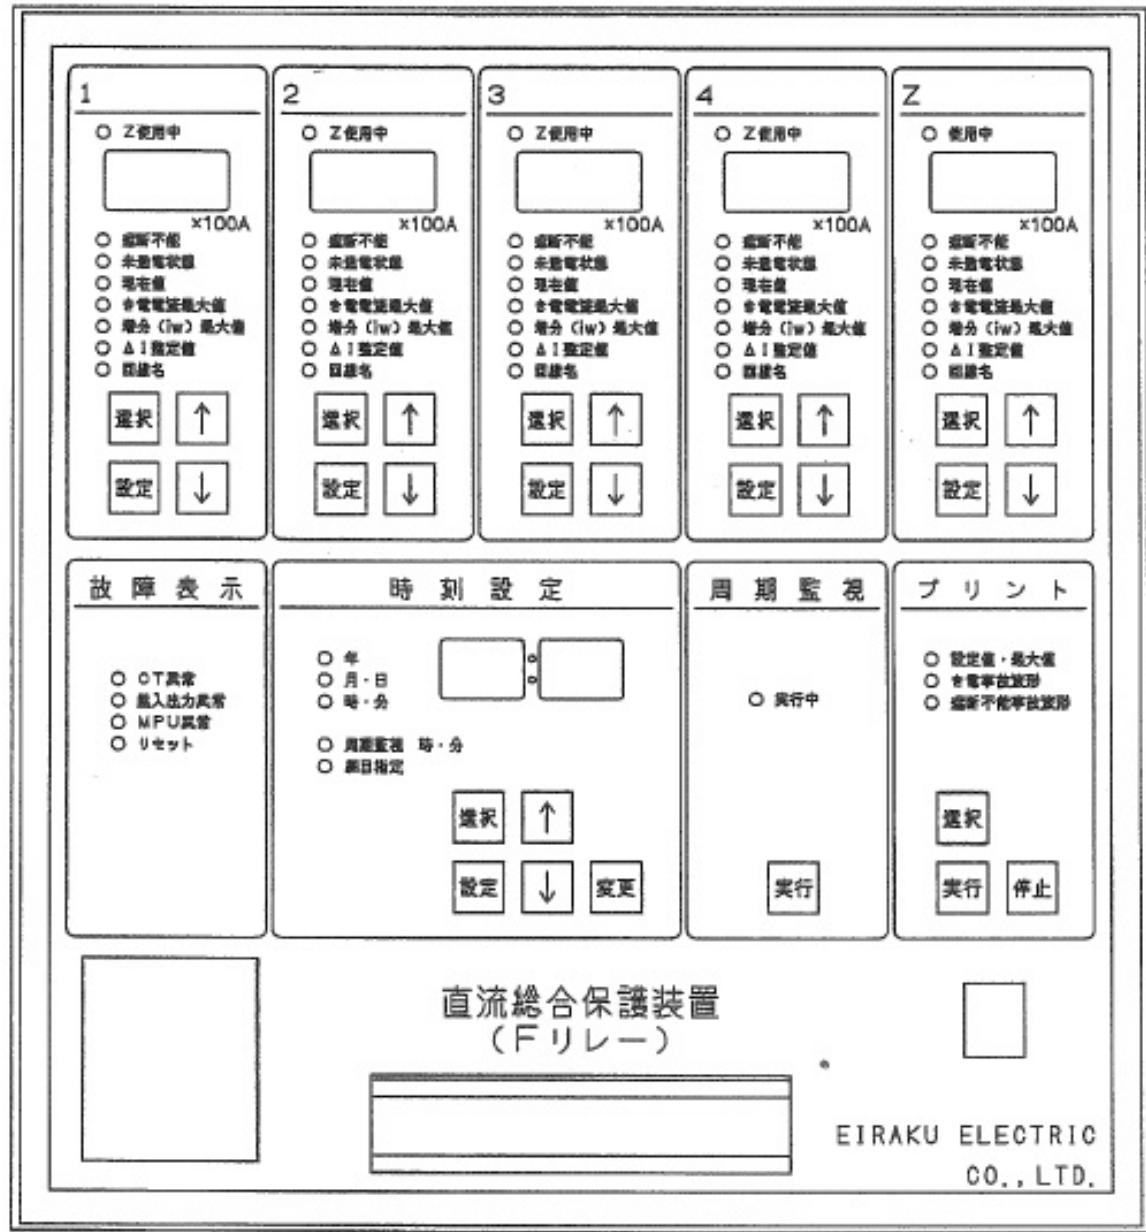

ETD-F-4Z (直流総合(き電)保護装置【Fリレー標準形】) 寸法図

正面図

側面図

背面図

背面端子図

パネルカット図

正面操作パネル