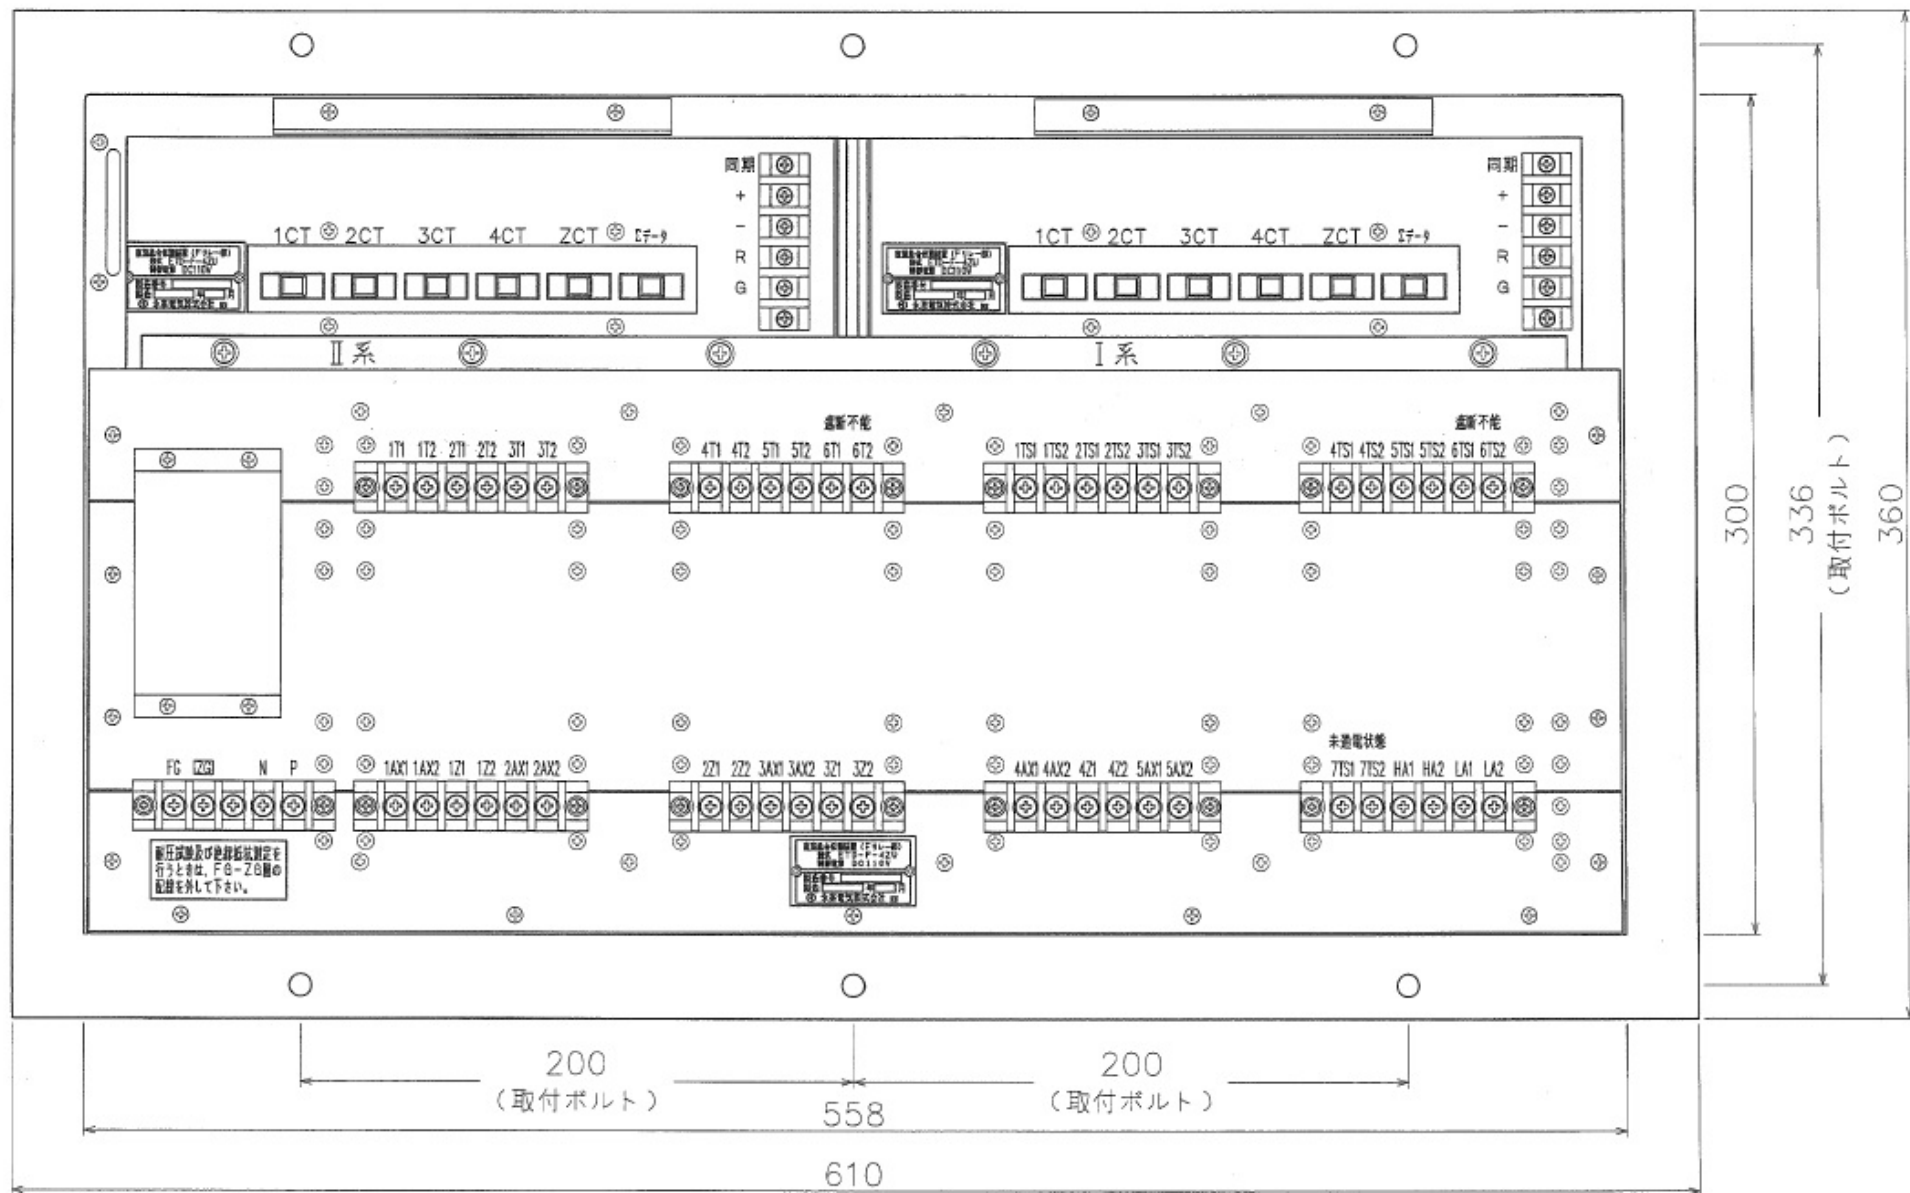

ETD-F-4Z (直流総合(き電)保護装置【Fリレー標準形】) 寸法図

正面図

側面図

背面図

背面端子図

パネルカット図

正面操作パネル