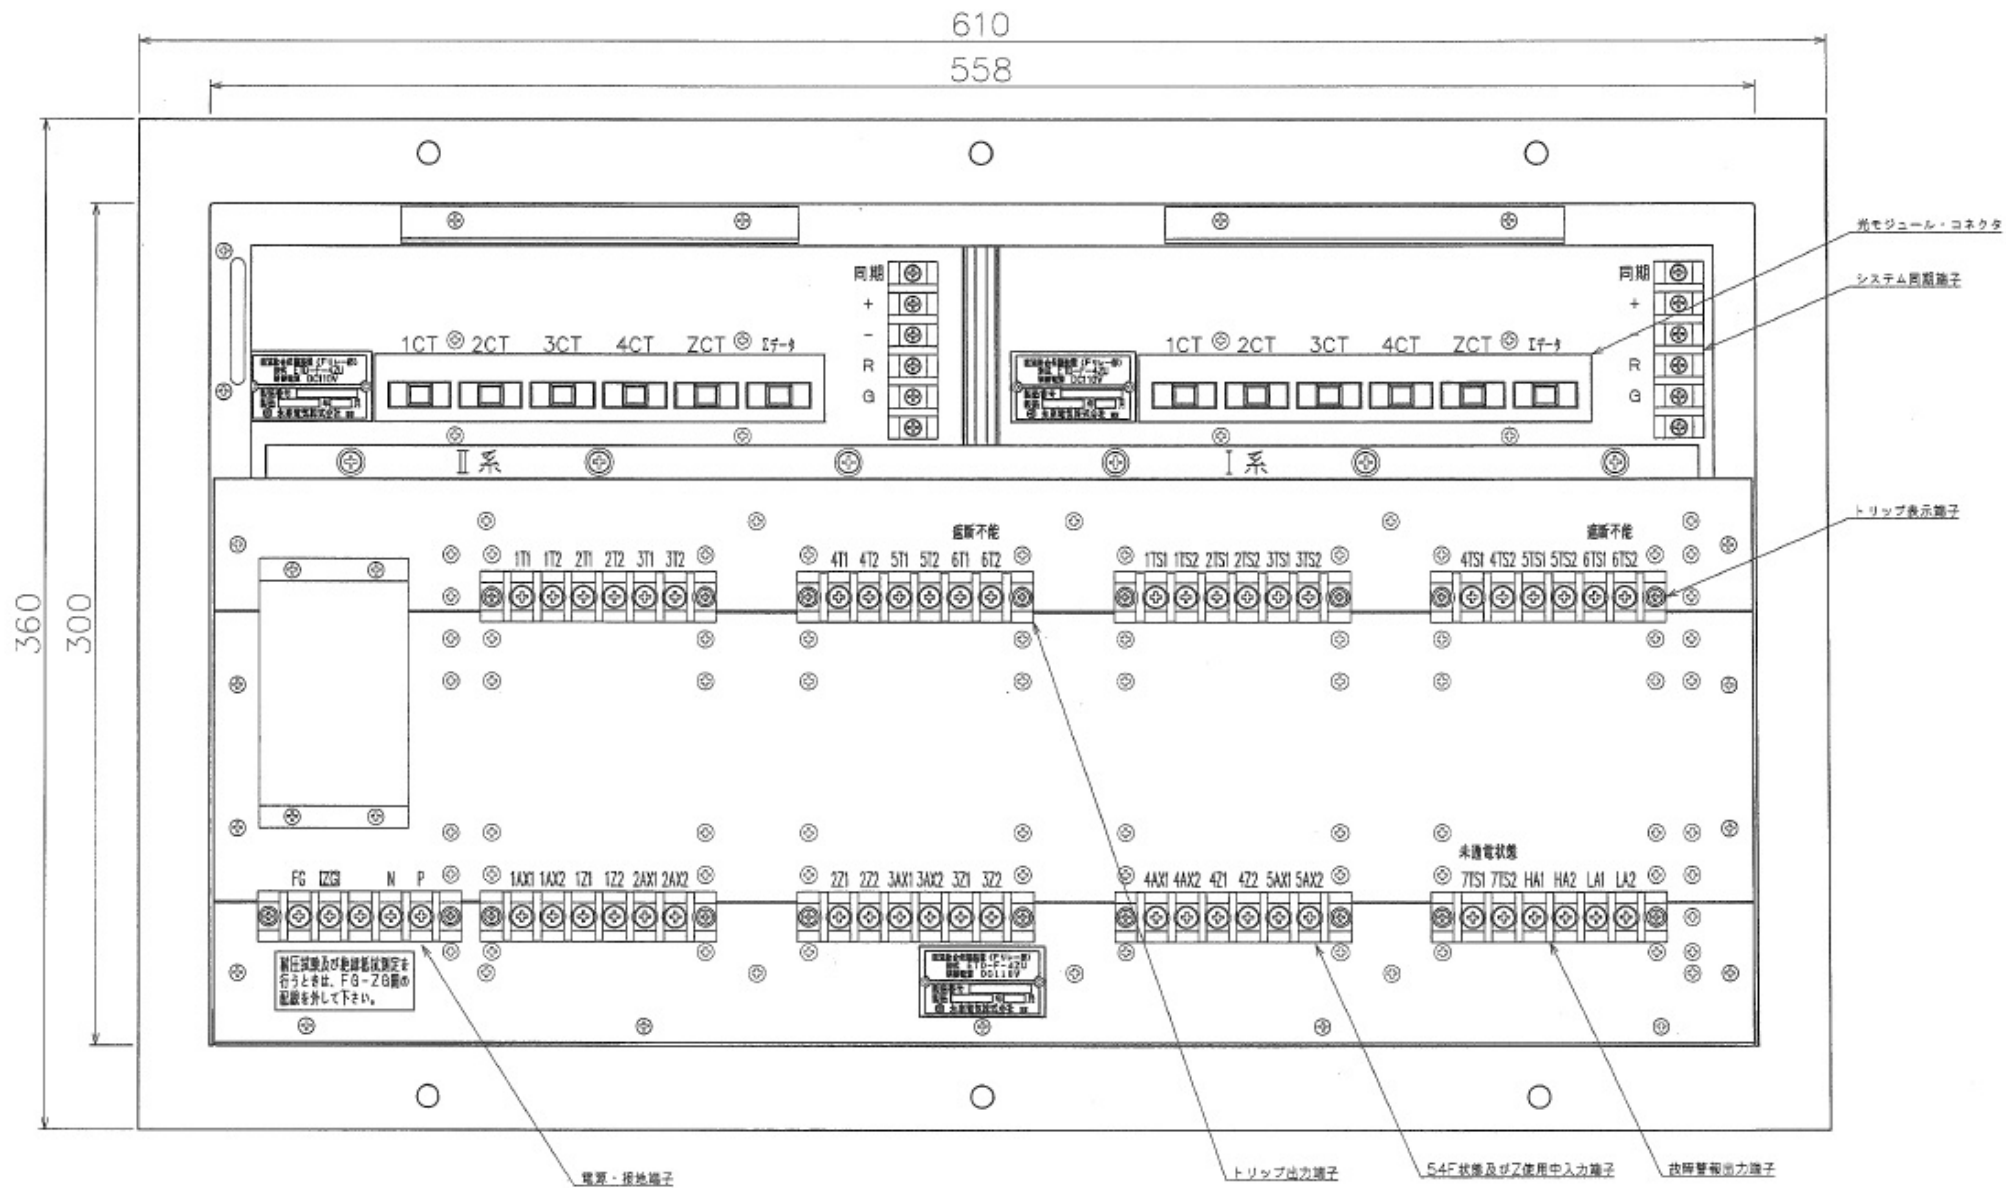

ETD-F-4Z (直流総合(き電)保護装置【Fリレー標準形】) 寸法図

正面図

側面図

背面図

背面端子図

パネルカット図

正面操作パネル