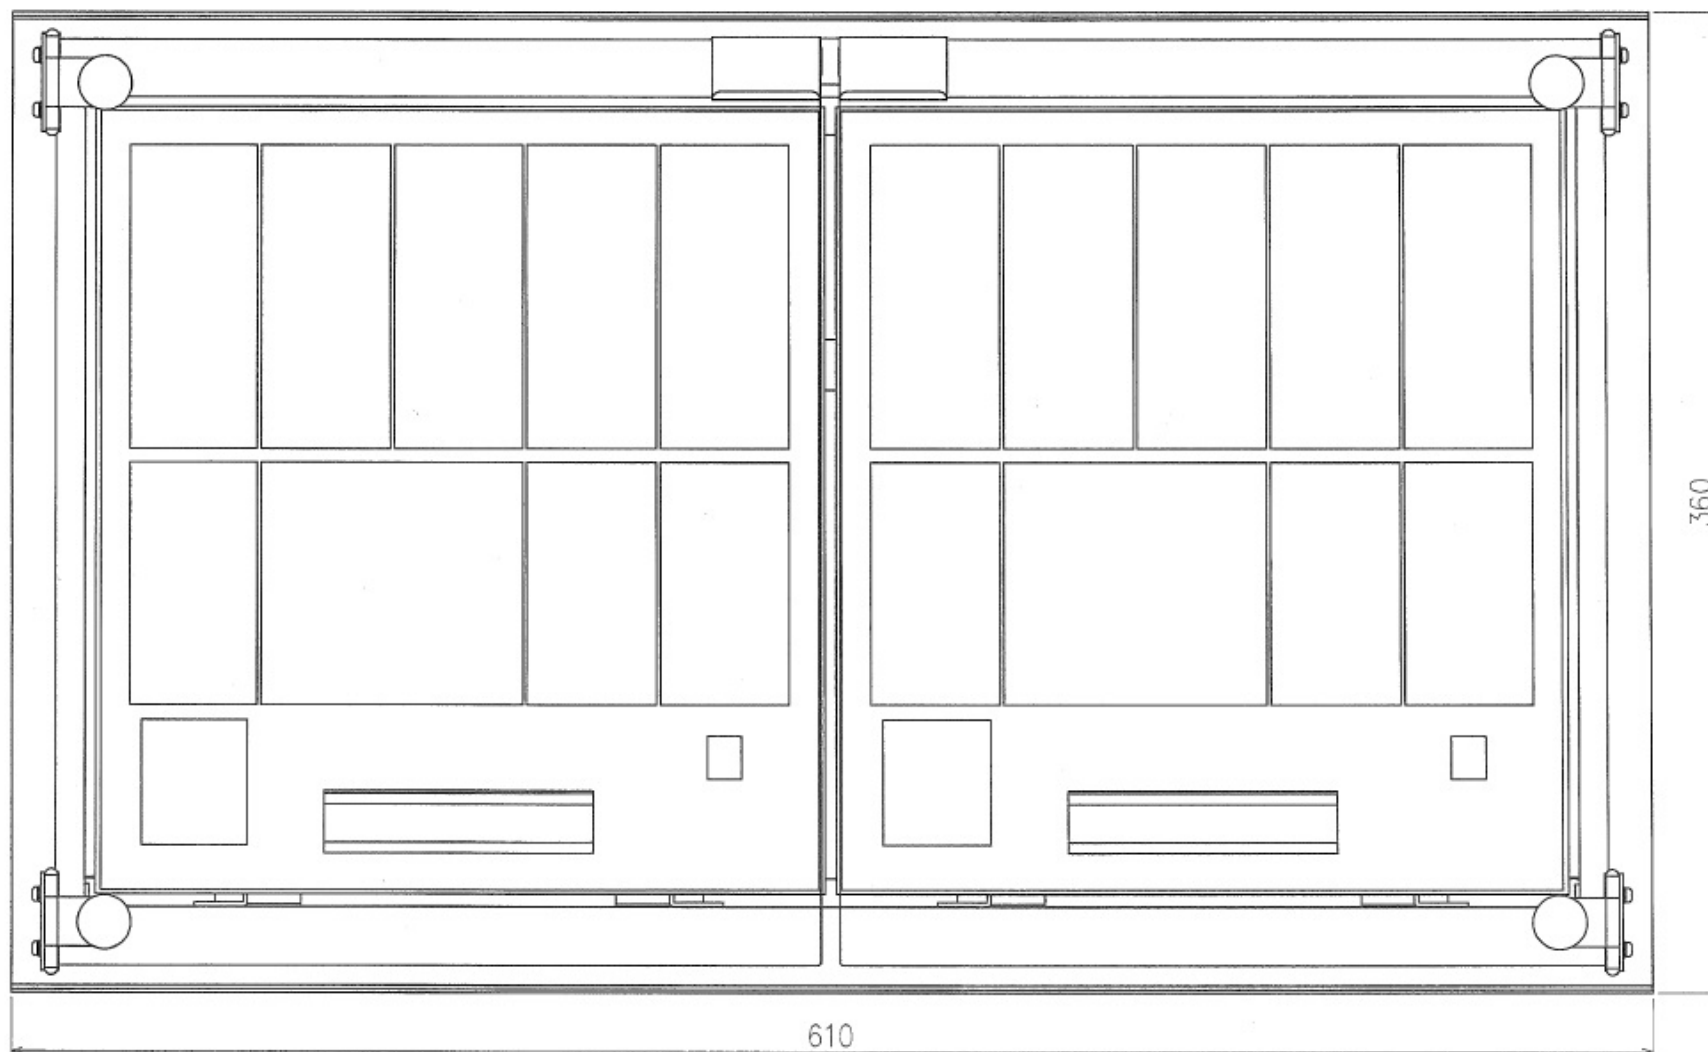

ETD-F-4Z (直流総合(き電)保護装置【Fリレー標準形】) 寸法図

正面図

側面図

背面図

背面端子図

パネルカット図

正面操作パネル