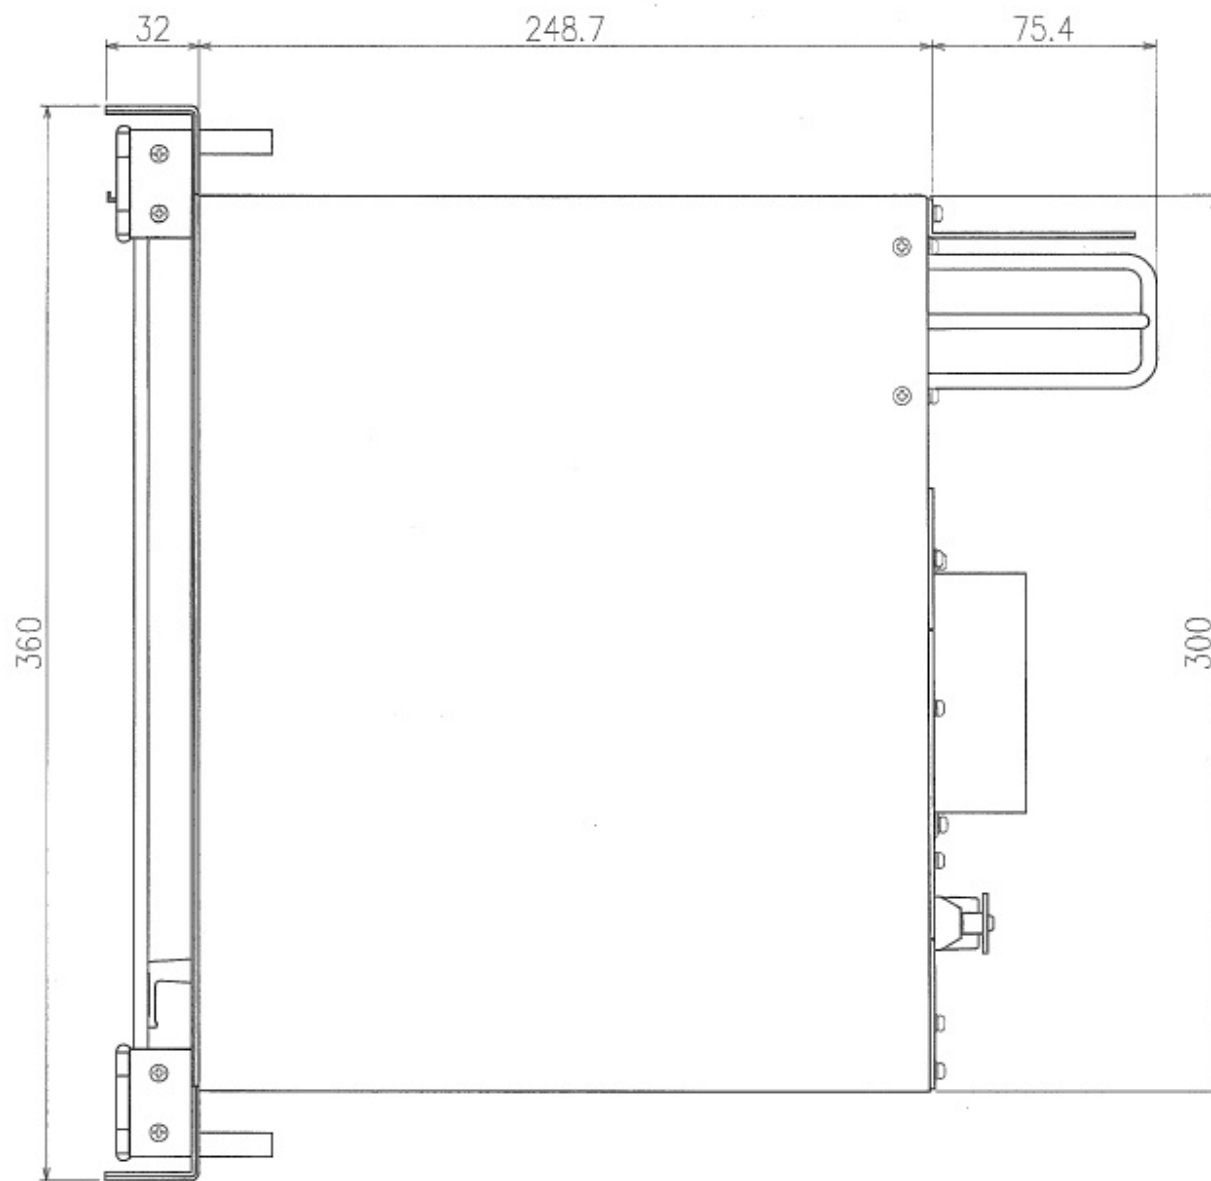

ETD-F-4Z (直流総合(き電)保護装置【Fリレー標準形】) 寸法図

正面図

側面図

背面図

背面端子図

パネルカット図

正面操作パネル