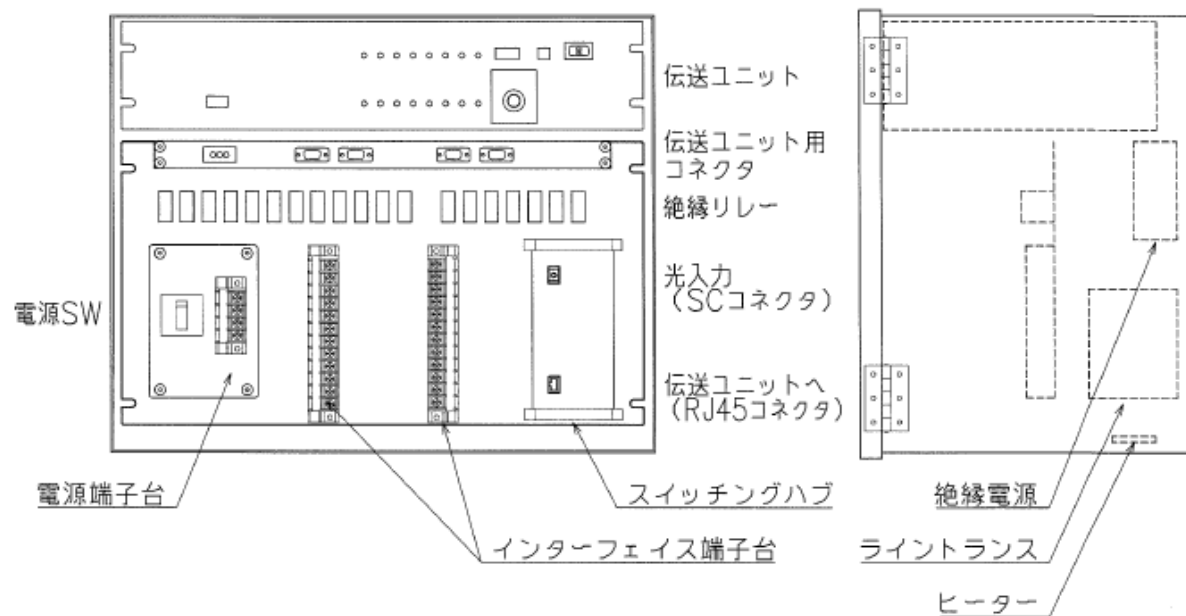

簡易遠方制御装置（IP-K形）端末装置（屋内）寸法図

使用材料		
部分	材質	塗装・処理
端末装置	SPCC t=1.6, 2.3 FB 40x5	5Y 7/1 #999
送信ユニット	SPCC t=1.2, 1.6	5Y 7/1 #999

重量：約50kg