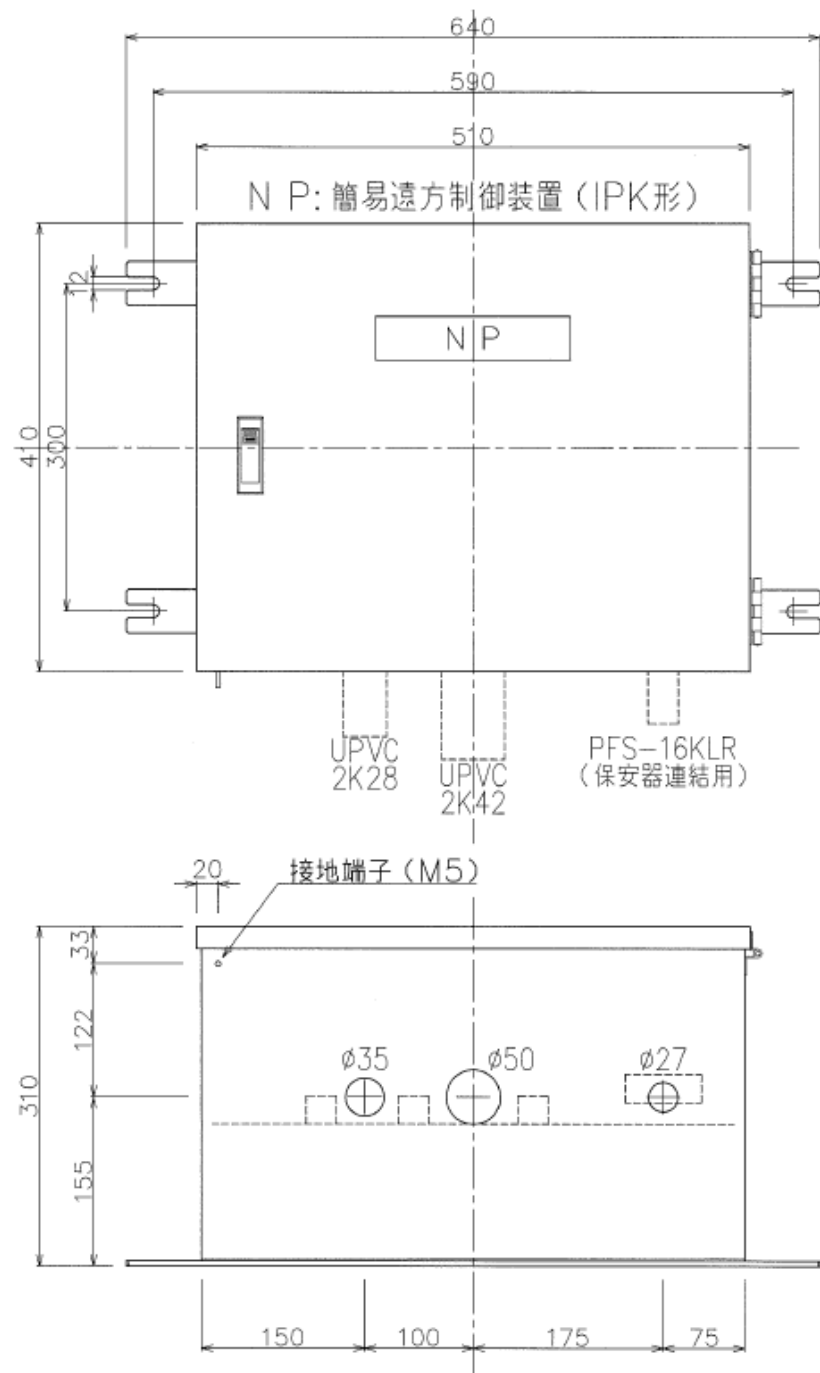

簡易遠方制御装置（IP-K形）端末装置（屋内）寸法図

使用材料		
部分	材質	塗装・処理
端末装置	SPCC t=1.6, 2.3 FB 40x5	5Y 7/1 #999
送信ユニット	SPCC t=1.2, 1.6	5Y 7/1 #999

重量：約50kg